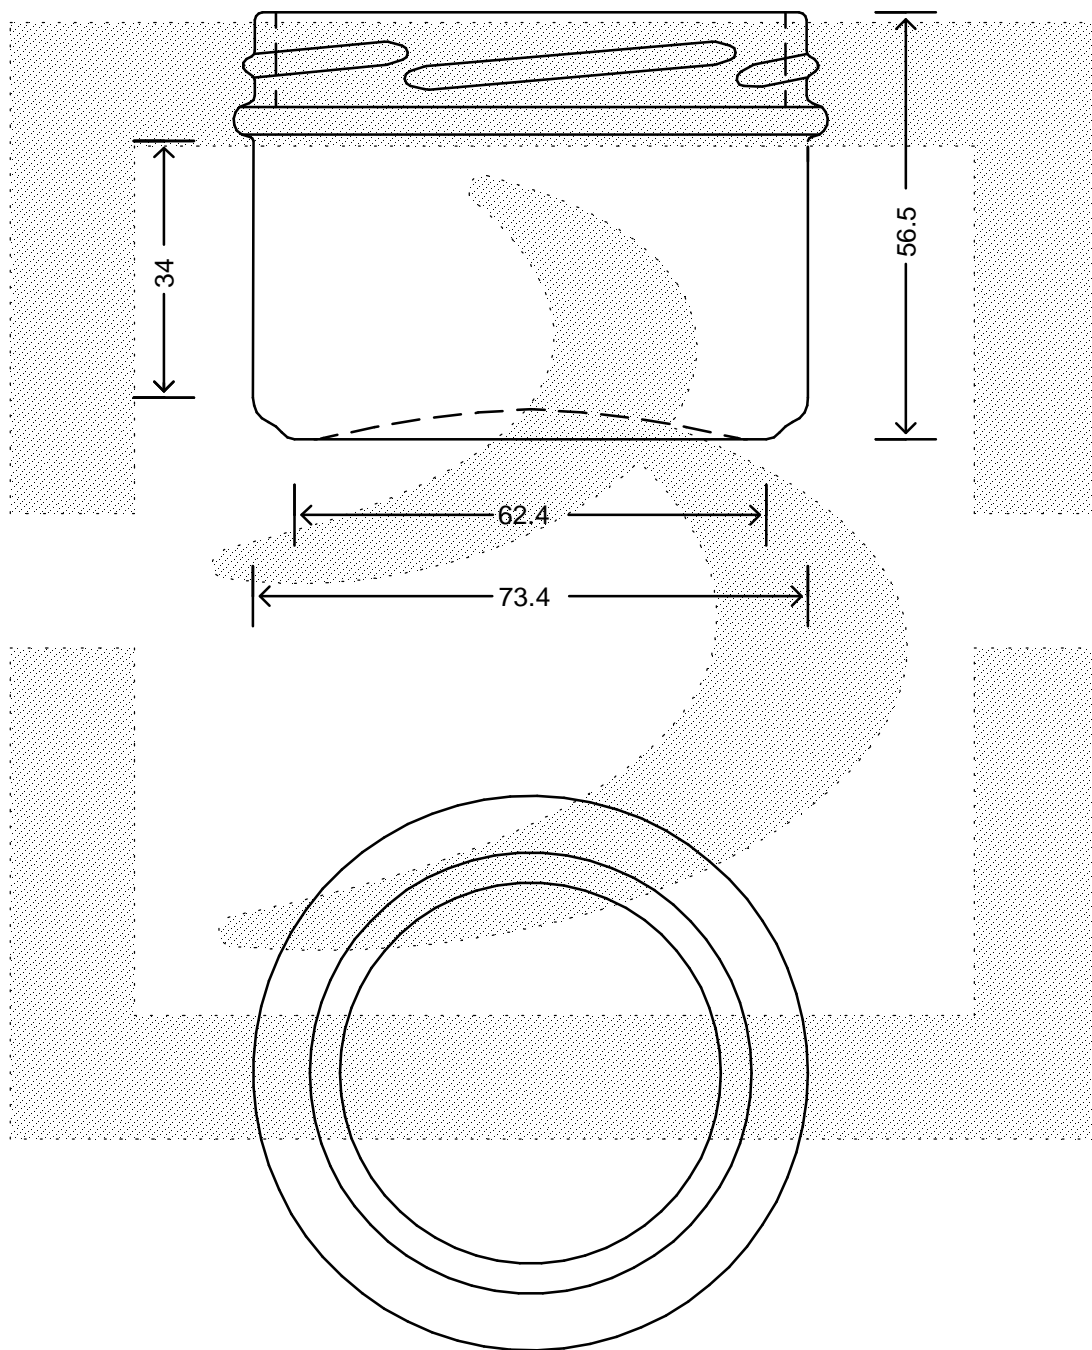

LE QUOTE SONO ESPRESSE IN mm-SOLO QUELLE CON INDICAZIONE DI TOLLERANZA SONO IMPEGNATIVE
 DIMENSIONS ARE EXPRESSED IN mm - ONLY DIMENSIONS WITH TOLERANCES ARE MANDATORY

Data ultimo aggiornamento: 23/02/2015
 Data della stampa: 23/02/2015

bruni glass
 ITALY-Tel.+39-(02)484361
 USA/CDN-Tel.+1-(514)633-9247

ARTICOLO : VASO BONTA' 175 T 77
 ITEM :
 CAPACITA' R.B. (c.c.): 175,000
 BRIMFULL CAP. (c.c.):
 PESO VETRO (gr.): 135,000
 GLASS WEIGHT (gr.):
 BOCCA : TWIST-OFF
 FINISH :

SCALA : -
 SCALE : -
 M.T.B. : -
 M.T.B. : -
 COLORE : BIANCO
 COLOUR :

ALTEZZA : 56,500
 HEIGHT :
 DIAMETRO : 73,400
 DIAMETER :
 COD. N. : 12140T1
 COD. N. :