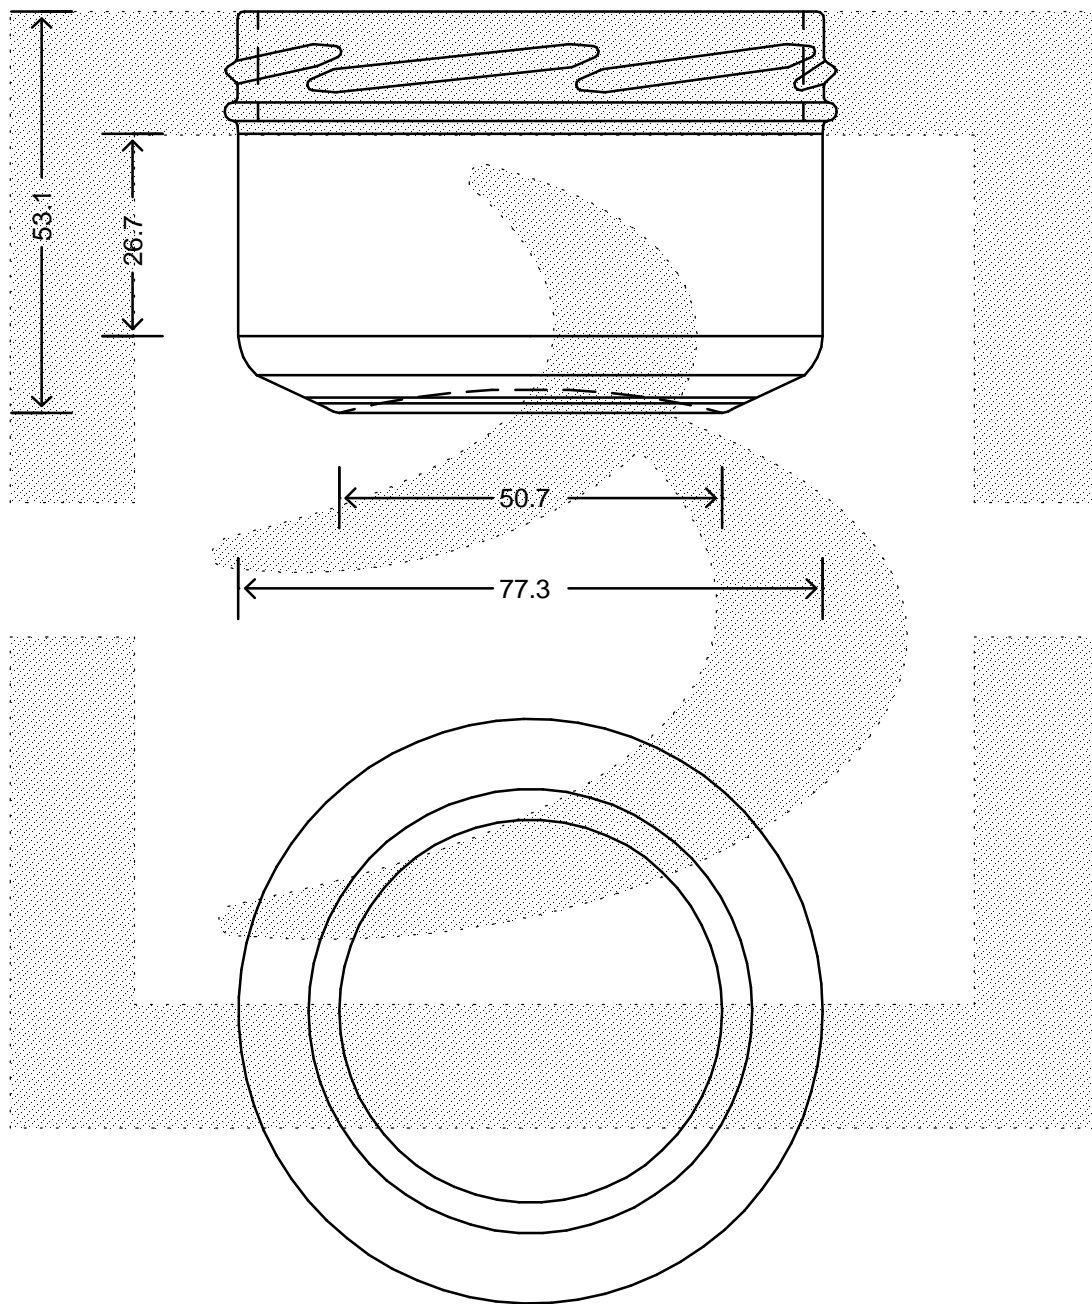

LE QUOTE SONO ESPRESSE IN mm-SOLO QUELLE CON INDICAZIONE DI TOLLERANZA SONO IMPEGNATIVE
 DIMENSIONS ARE EXPRESSED IN mm - ONLY DIMENSIONS WITH TOLERANCES ARE MANDATORY

Data ultimo aggiornamento: 23/02/2015
 Data della stampa: 23/02/2015

bruni glass
 ITALY-Tel. +39-(02)484361
 USA/CDN-Tel. +1-(514)633-9247

ARTICOLO ITEM	: VASO BONTA' 186 T 82	2371
CAPACITA' R.B. (c.c.): BRIMFULL CAP. (c.c.):	186,000	PESO VETRO (gr): GLASS WEIGHT (gr): 120,000
BOCCA FINISH	: TWIST-OFF	

SCALA	: -
M.T.B.	: -
COLORE	: BIANCO

ALTEZZA HEIGHT	: 53,100
DIAMETRO DIAMETER	: 77,300
COD. N.	: 10496T1