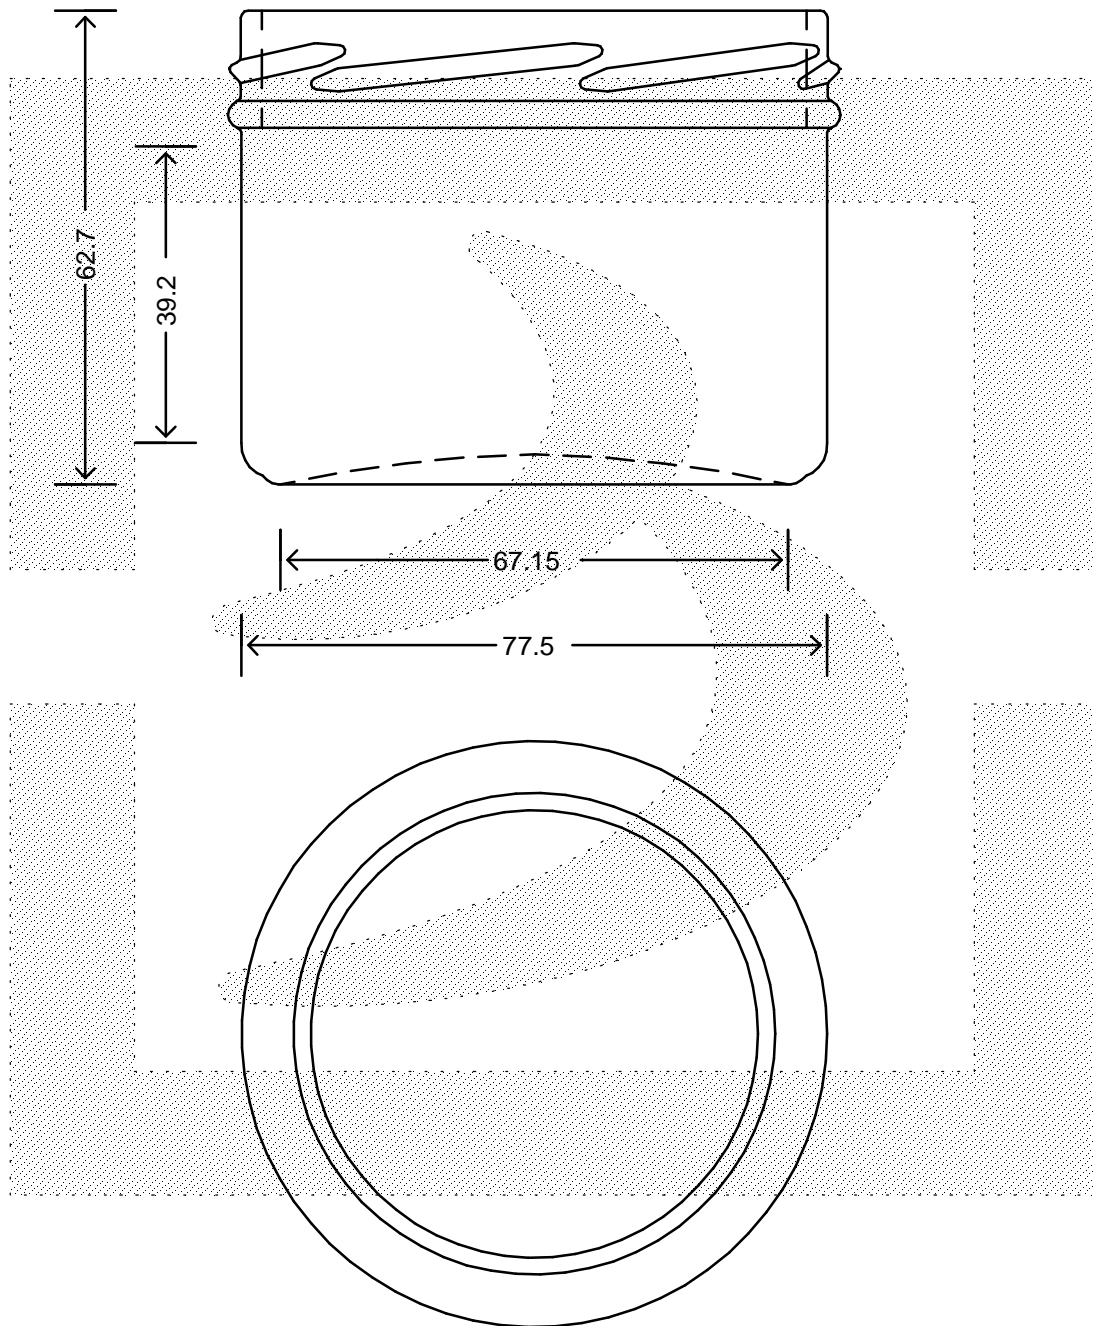

LE QUOTE SONO ESPRESSE IN mm-SOLO QUELLE CON INDICAZIONE DI TOLLERANZA SONO IMPEGNATIVE
 DIMENSIONS ARE EXPRESSED IN mm - ONLY DIMENSIONS WITH TOLERANCES ARE MANDATORY

Data ultimo aggiornamento: 23/02/2015
 Data della stampa: 23/02/2015

 bruni glass ITALY-Tel. +39-(02)484361 USA/CDN-Tel. +1-(514)633-9247	ARTICOLO : VASO BONTA' 225 T 82	SCALA : -	ALTEZZA : 62,700	
	ITEM : VASO BONTA' 225 T 82	SCALE : -	HEIGHT : 62,700	
	CAPACITA' R.B. (c.c.): 225,000	PESO VETRO (gr): 150,000	M.T.B. : -	DIAMETRO: 39,200
	BRIMFULL CAP. (c.c.): 225,000	GLASS WEIGHT (gr): 150,000	M.T.B. : -	DIAMETER: 39,200
BOCCA : TWIST-OFF	FINISH : TWIST-OFF	COLORE : BIANCO	COD. N. : 10912T2	
		COLOUR : BIANCO	COD. N. : 10912T2	