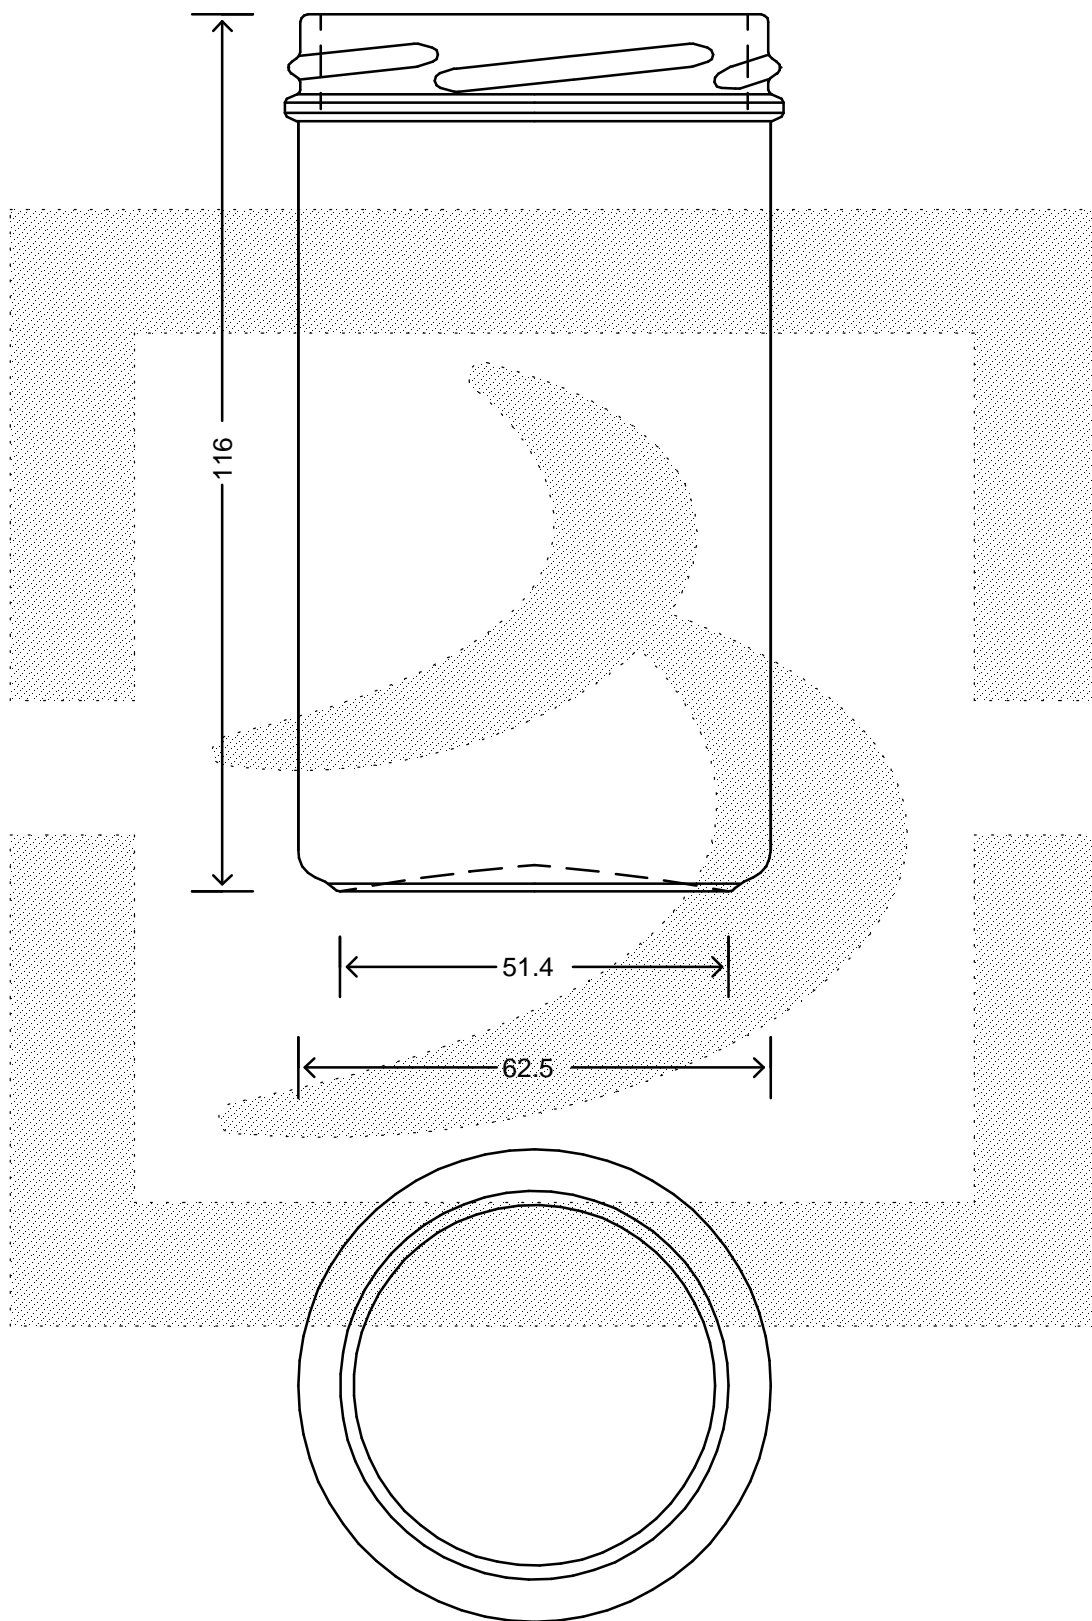

LE QUOTE SONO ESPRESSE IN mm-SOLO QUELLE CON INDICAZIONE DI TOLLERANZA SONO IMPEGNATIVE
 DIMENSIONS ARE EXPRESSED IN mm - ONLY DIMENSIONS WITH TOLERANCES ARE MANDATORY

Data ultimo aggiornamento: 23/02/2015
 Data della stampa: 23/02/2015

bruni glass
 ITALY-Tel. +39-(02)484361
 USA/CDN-Tel. +1-(514)633-9247

ARTICOLO ITEM	VASO BONTA' 277 T 66	
CAPACITA' R.B. (c.c.): BRIMFULL CAP. (c.c.):	277,000	PESO VETRO (gr): GLASS WEIGHT (gr): 175,000
BOCCA FINISH	TWIST-OFF	

SCALA SCALE	-
M.T.B. M.T.B.	-
COLORE COLOUR	BIANCO

ALTEZZA HEIGHT	116,000
DIAMETRO: DIAMETER:	62,500
COD. N. COD. N.	10911T2