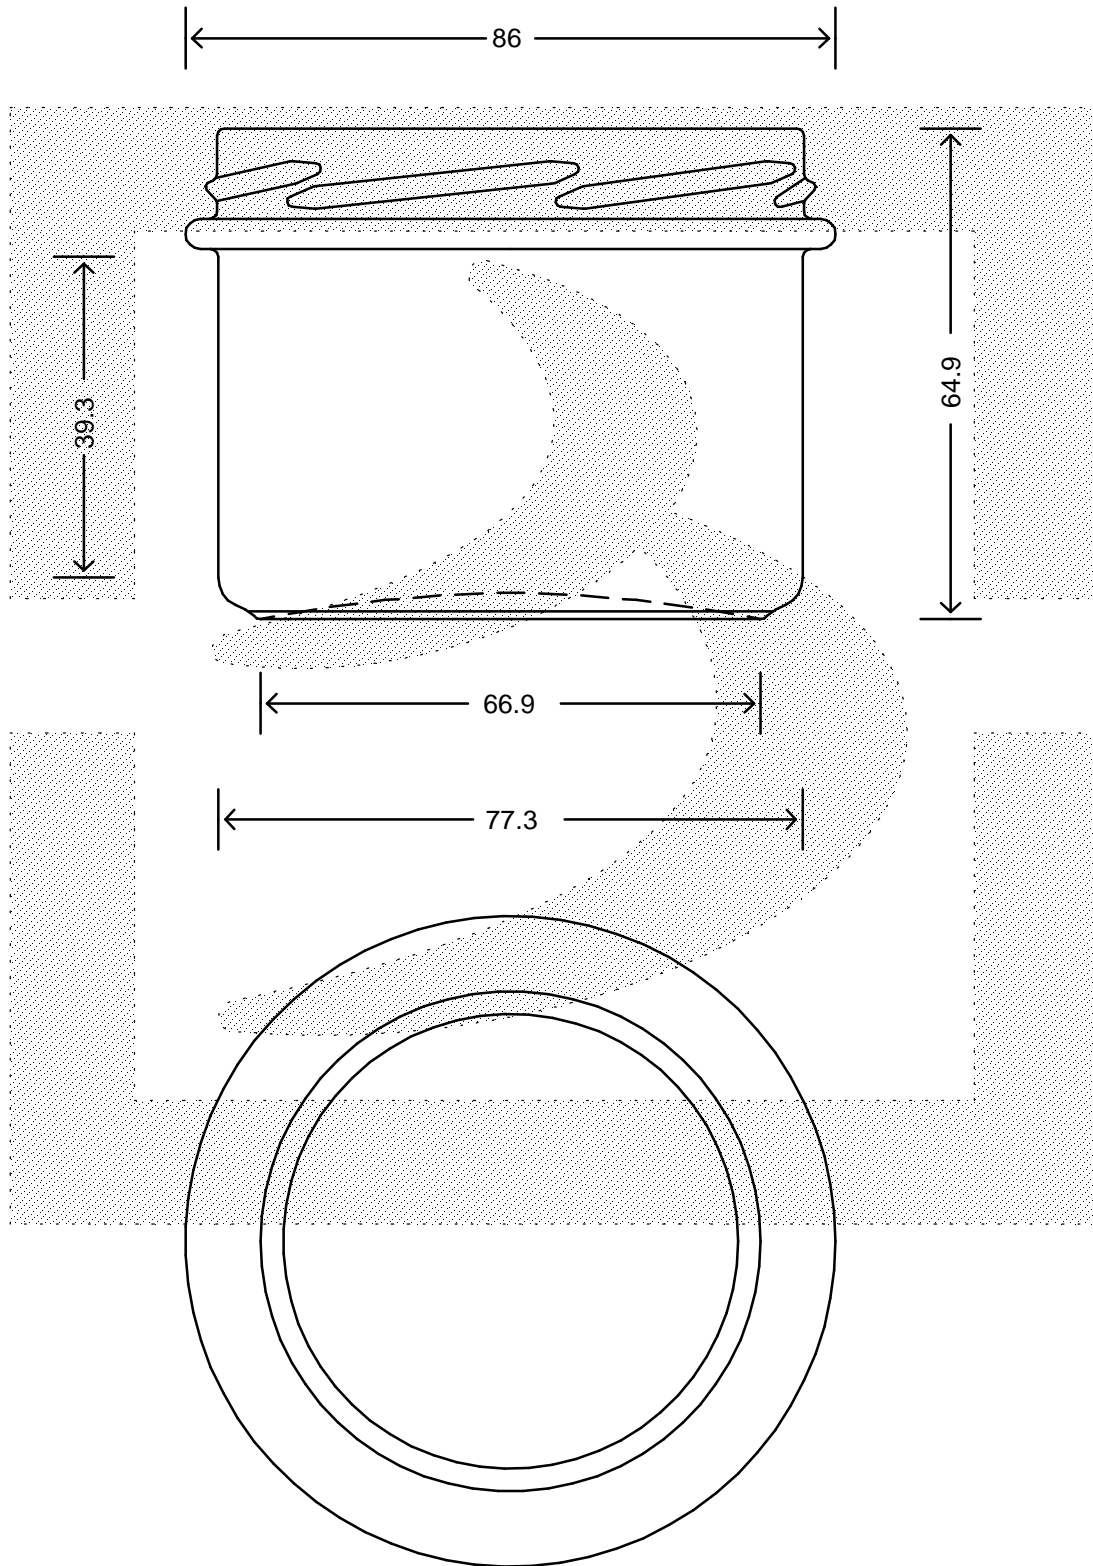

LE QUOTE SONO ESPRESSE IN mm-SOLO QUELLE CON INDICAZIONE DI TOLLERANZA SONO IMPEGNATIVE
 DIMENSIONS ARE EXPRESSED IN mm - ONLY DIMENSIONS WITH TOLERANCES ARE MANDATORY

bruni glass
 ITALY-Tel. +39-(02)484361
 USA/CDN-Tel. +1-(514)633-9247

ARTICOLO : VASO BONTA' 235 T 82 IP NVC
 ITEM :
 CAPACITA' R.B. (c.c.): 235
 BRIMFULL CAP. (c.c.):
 PESO VETRO (gr): 155
 GLASS WEIGHT (gr):
 BOCCA : TWIST-OFF
 FINISH :

SCALA : 1:1
 SCALE :
 M.T.B. : -
 M.T.B. :
 COLORE : BIANCO
 COLOUR :

ALTEZZA : 64,9
 HEIGHT :
 DIAMETRO : 77,3
 DIAMETER :
 COD. N. : 15447P1
 COD. N. :