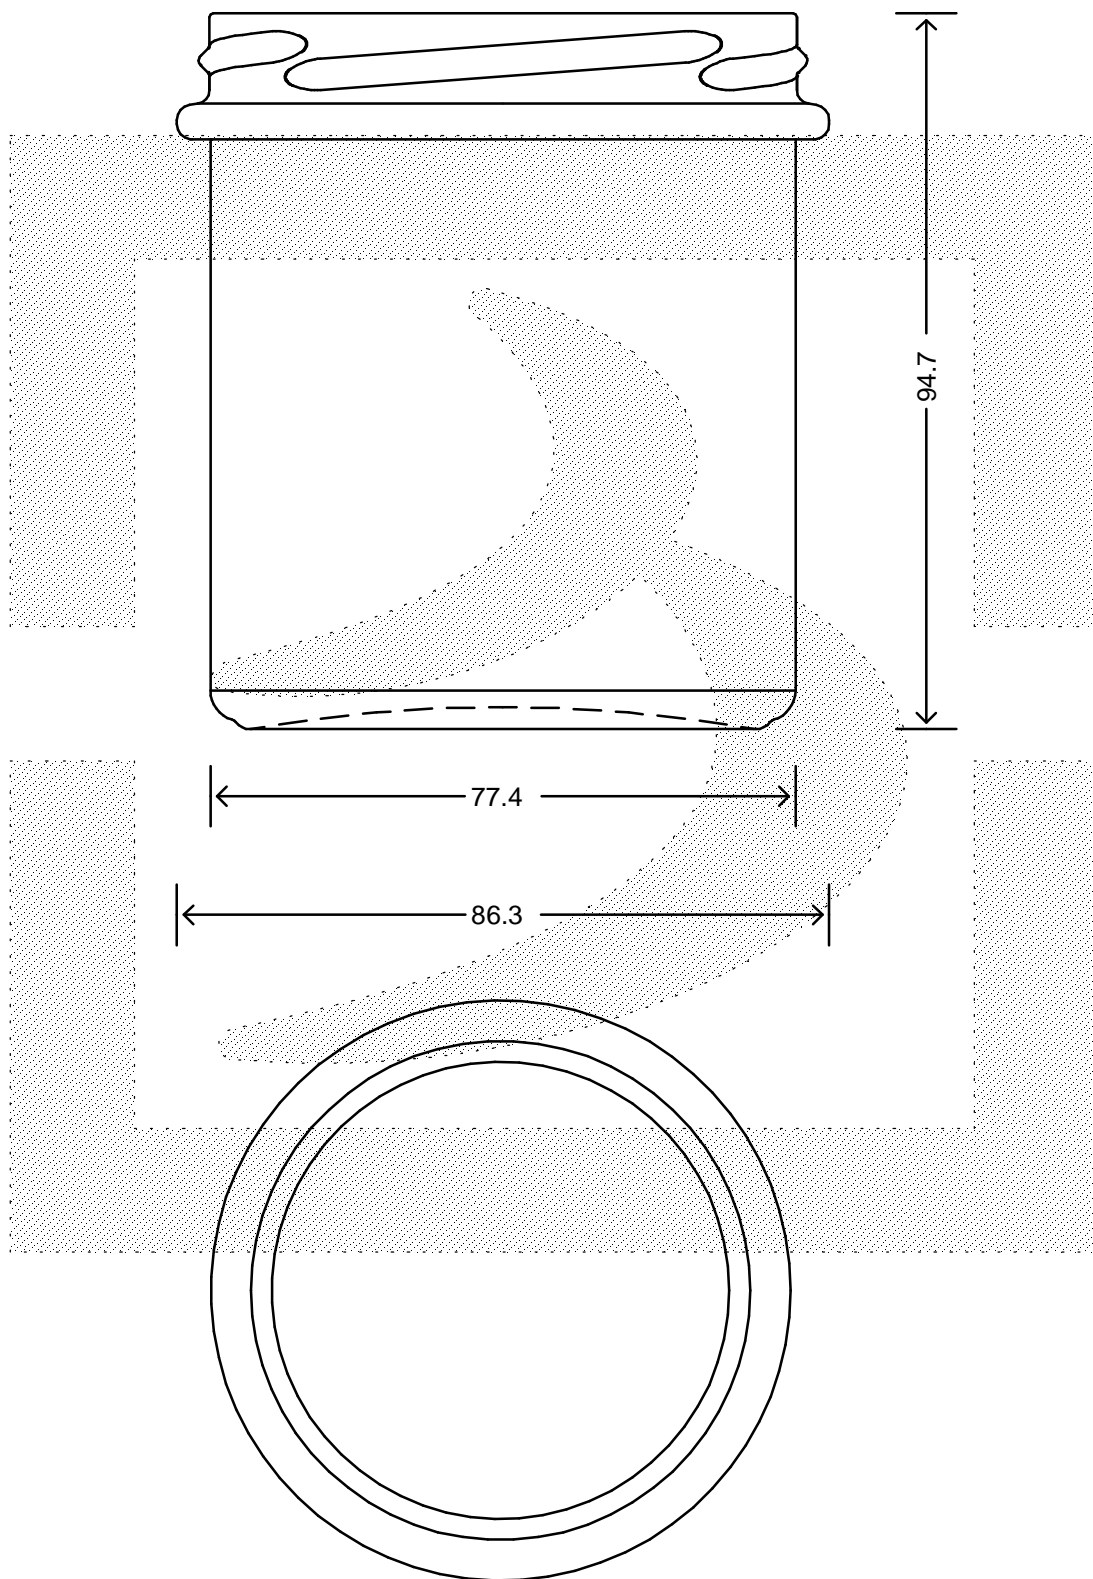

LE QUOTE SONO ESPRESSE IN mm-SOLO QUELLE CON INDICAZIONE DI TOLLERANZA SONO IMPEGNATIVE
 DIMENSIONS ARE EXPRESSED IN mm - ONLY DIMENSIONS WITH TOLERANCES ARE MANDATORY

Data ultimo aggiornamento: 26/02/2015
 Data della stampa: 26/02/2015

bruni glass
 ITALY-Tel. +39-(02)484361
 USA/CDN-Tel. +1-(514)633-9247

ARTICOLO ITEM	VASO BONTA' 350 T 82 NC	
CAPACITA' R.B. (c.c.): BRIMFULL CAP. (c.c.):	350,000	PESO VETRO (gr): GLASS WEIGHT (gr.): 215,000
BOCCA FINISH	TWIST-OFF	

SCALA SCALE	1:1
M.T.B. M.T.B.	-
COLORE COLOUR	BIANCO

ALTEZZA HEIGHT	94,700
DIAMETRO: DIAMETER:	77,400
COD. N. COD. N.	17434T2