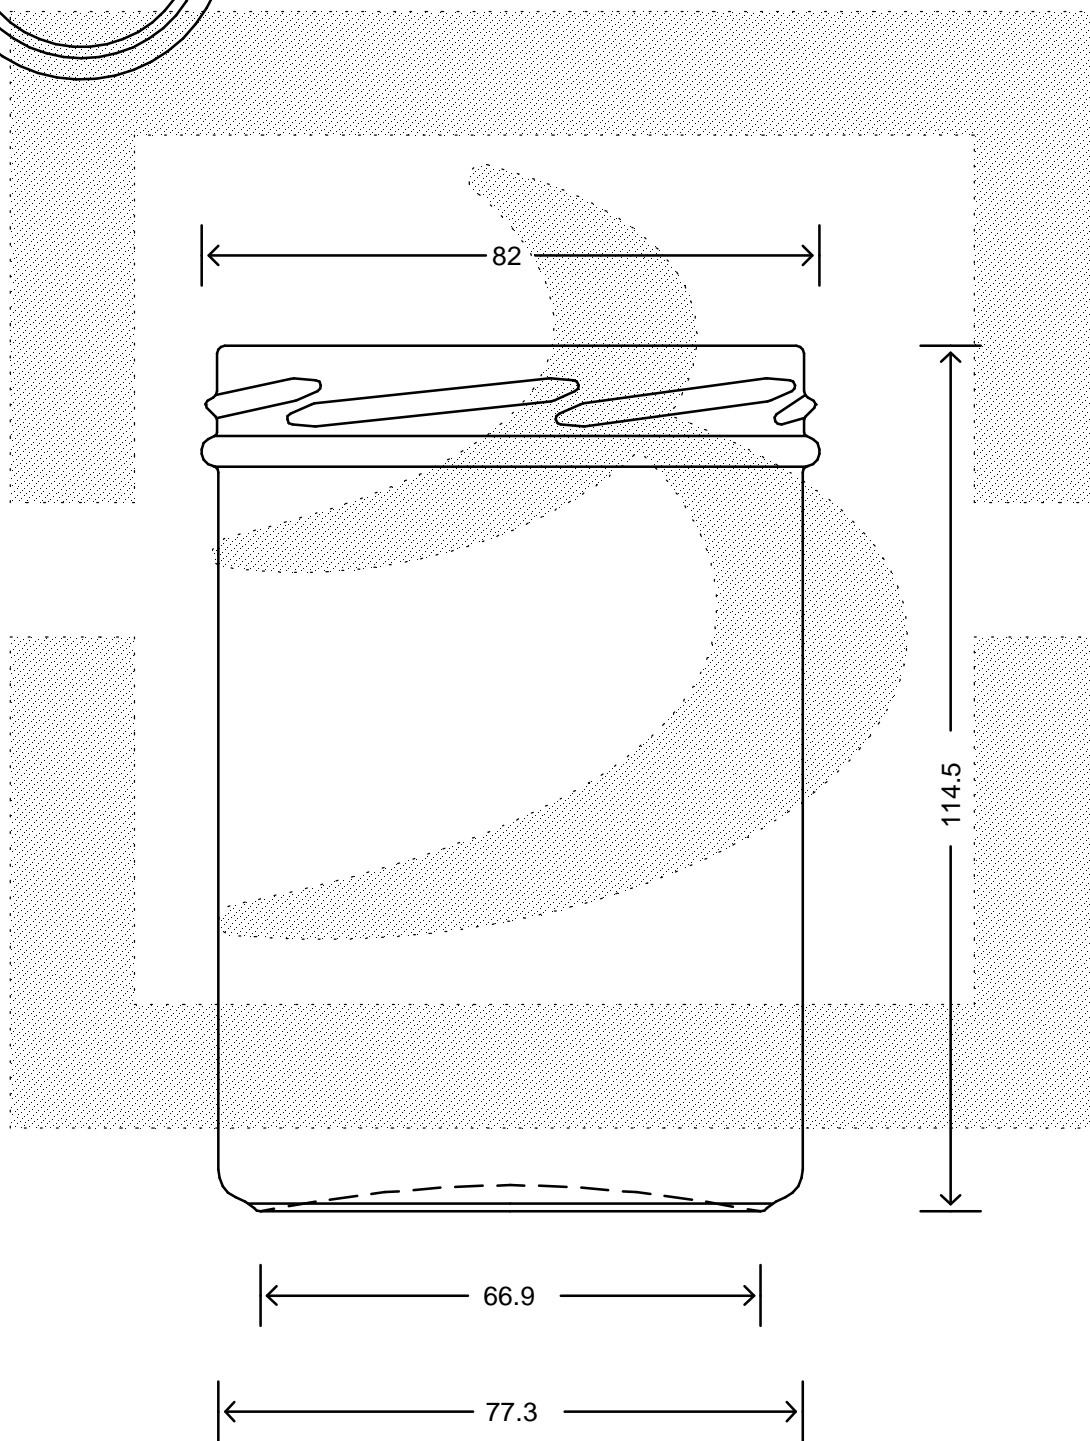

LE QUOTE SONO ESPRESSE IN mm-SOLO QUELLE CON INDICAZIONE DI TOLLERANZA SONO IMPEGNATIVE
 DIMENSIONS ARE EXPRESSED IN mm - ONLY DIMENSIONS WITH TOLERANCES ARE MANDATORY

bruni glass
 ITALY-Tel. +39-(02)484361
 USA/CDN-Tel. +1-(514)633-9247

ARTICOLO : VASO BONTA' 435 T 82
 ITEM :
 CAPACITA' R.B. (c.c.): 435,000
 BRIMFULL CAP. (c.c.):
 PESO VETRO (gr): 230,000
 GLASS WEIGHT (gr):
 BOCCA : TWIST-OFF
 FINISH :

SCALA : -
 SCALE : -
 M.T.B. : -
 M.T.B. : -
 COLORE : BIANCO
 COLOUR :

ALTEZZA : 114,500
 HEIGHT :
 DIAMETRO : 82,000
 DIAMETER :
 COD. N. : 13642T1
 COD. N. :