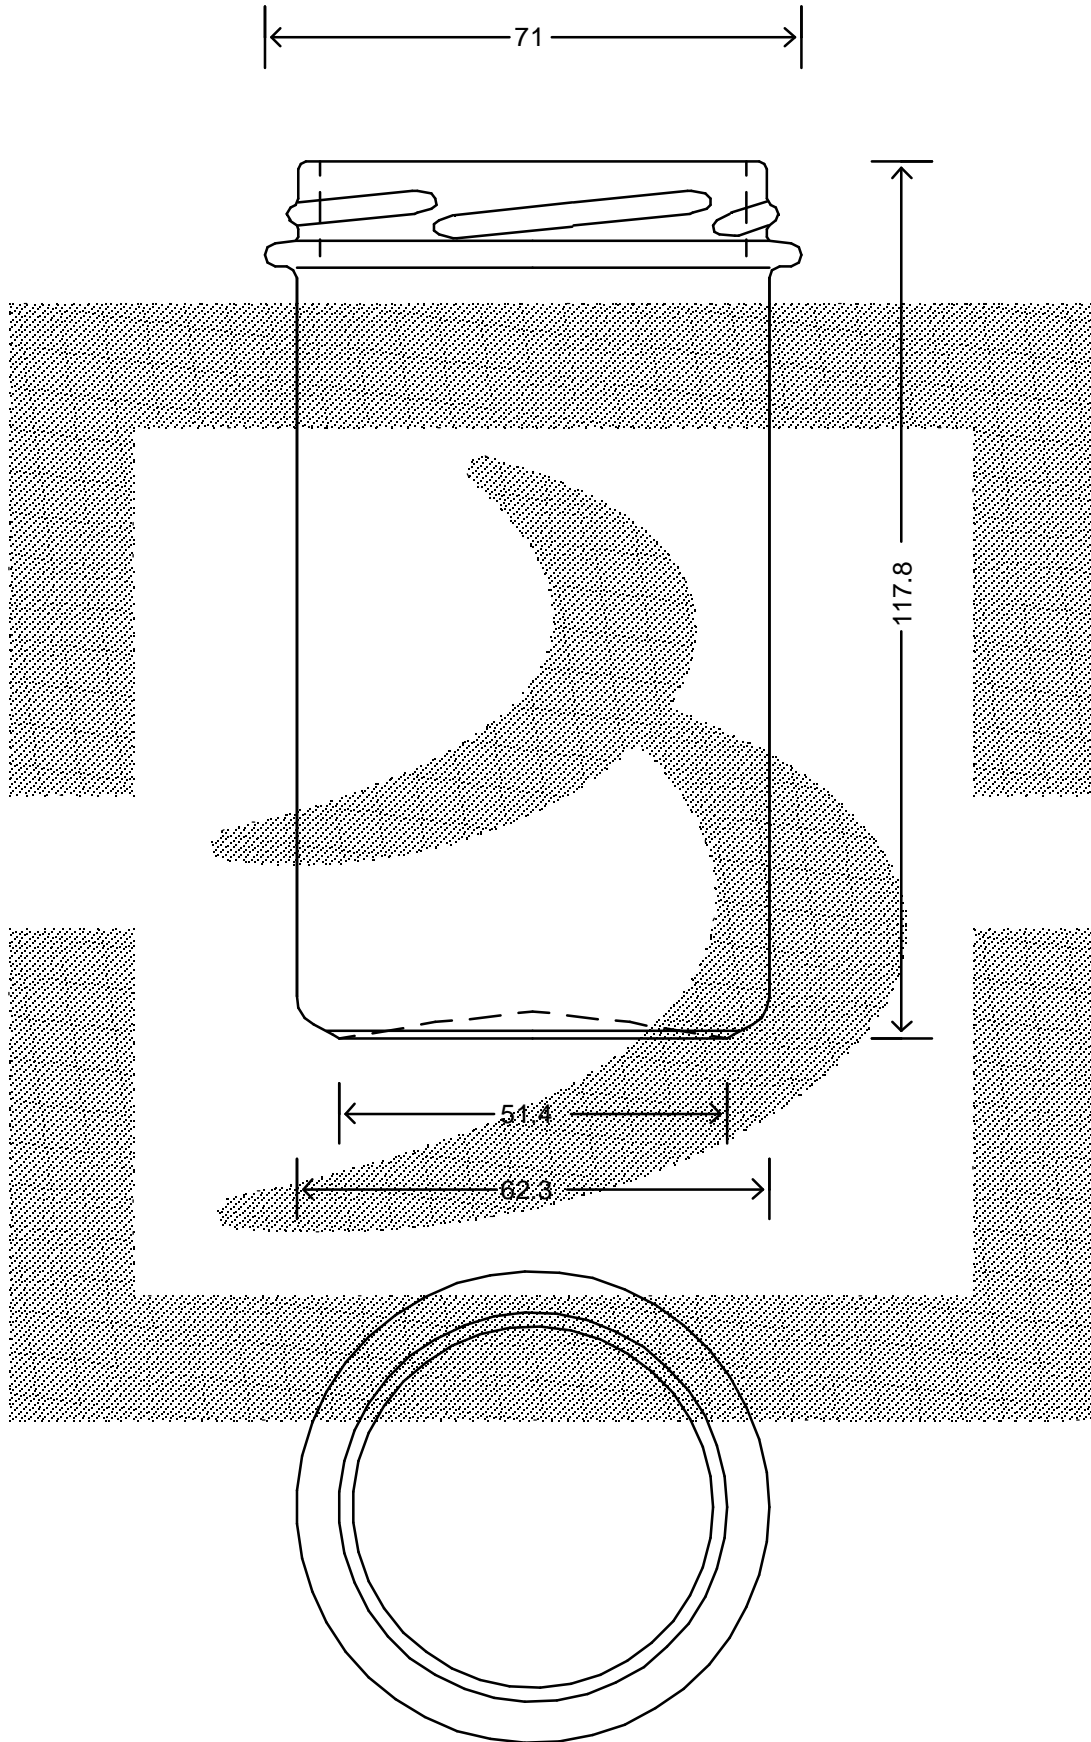

LE QUOTE SONO ESPRESSE IN mm-SOLO QUELLE CON INDICAZIONE DI TOLLERANZA SONO IMPEGNATIVE
 DIMENSIONS ARE EXPRESSED IN mm - ONLY DIMENSIONS WITH TOLERANCES ARE MANDATORY

Data ultimo aggiornamento: 26/05/2015
 Data della stampa: 26/05/2015

bruni glass
 ITALY-Tel.+39-(02)484361
 USA/CDN-Tel.+1-(514)633-9247

ARTICOLO : VASO BONTA' 280 T 66 C/ANELLO
 ITEM :
 CAPACITA' R.B. (c.c.): 280
 BRIMFULL CAP. (c.c.):
 BOCCA : TWIST-OFF
 FINISH :

PESO VETRO (gr.): 195
 GLASS WEIGHT (gr.):

SCALA : -
 SCALE : -
 M.T.B. : -
 M.T.B. : -
 COLORE : BIANCO
 COLOUR :

ALTEZZA : 117,8
 HEIGHT :
 DIAMETRO : 62,3
 DIAMETER :
 COD. N. : 12613P3
 COD. N. :