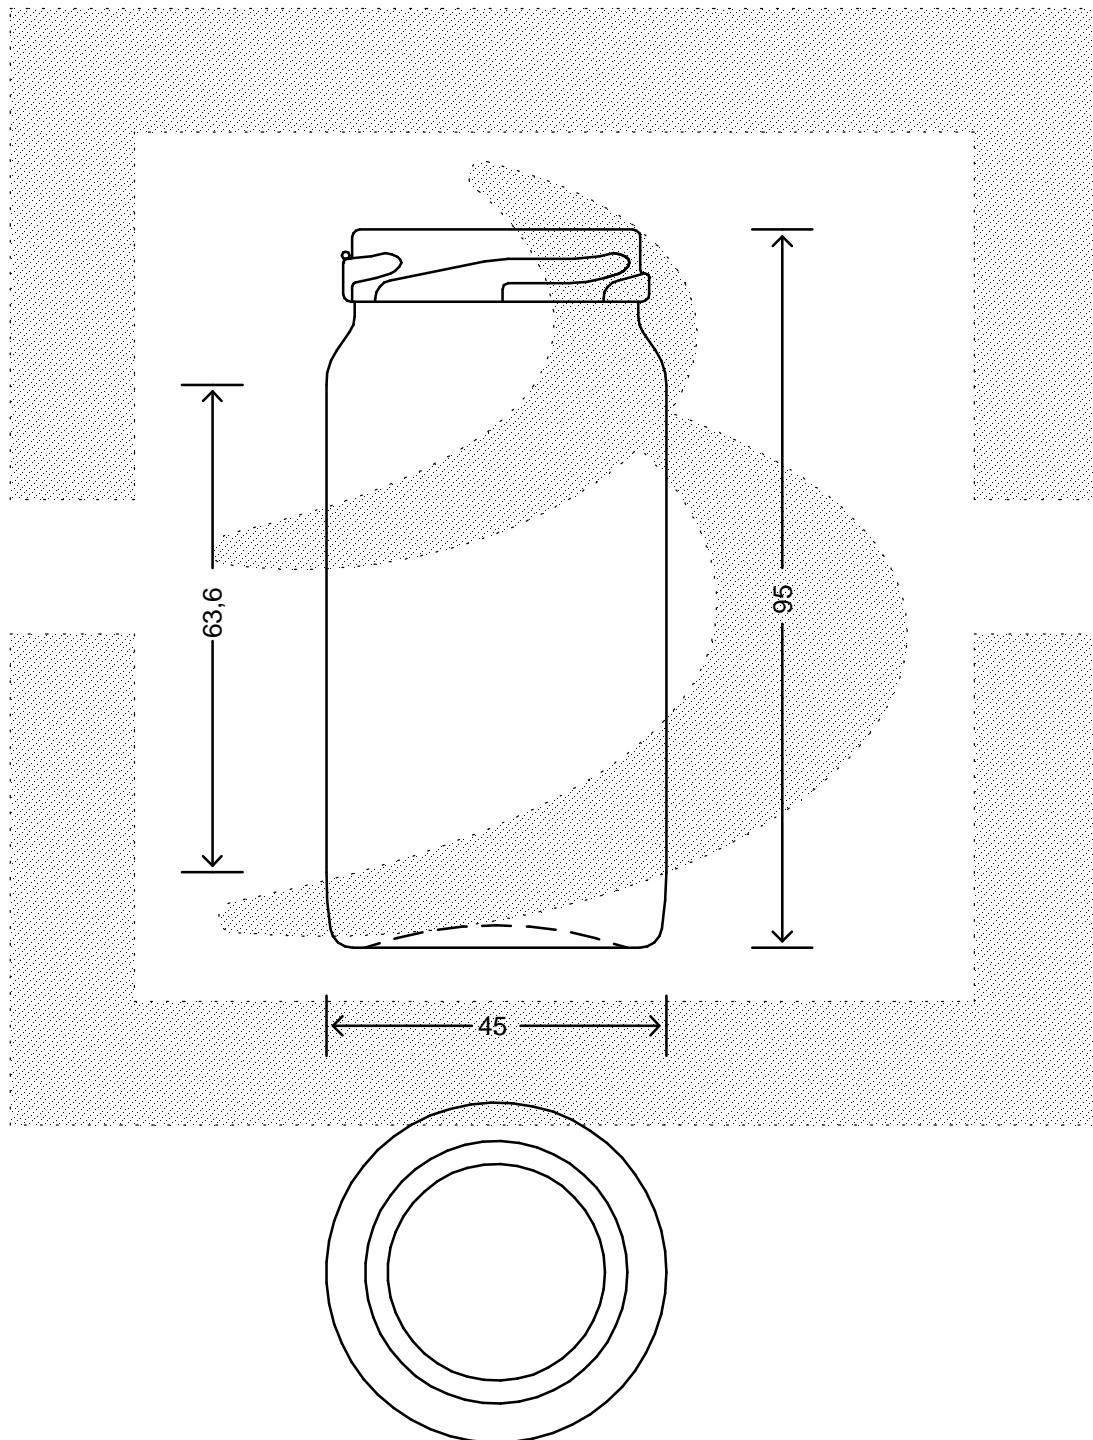

LE QUOTE SONO ESPRESSE IN mm-SOLO QUELLE CON INDICAZIONE DI TOLLERANZA SONO IMPEGNATIVE
 DIMENSIONS ARE EXPRESSED IN mm - ONLY DIMENSIONS WITH TOLERANCES ARE MANDATORY

Data ultimo aggiornamento: 26/02/2015
 Data della stampa: 26/02/2015

bruni glass
 ITALY-Tel. +39-(02)484361
 USA/CDN-Tel. +1-(514)633-9247

ARTICOLO : VASO CILINDRICO 104 T 43 ST
 ITEM :
 CAPACITA' R.B. (c.c.): 104,000
 BRIMFULL CAP. (c.c.):
 PESO VETRO (gr): 94,000
 GLASS WEIGHT (gr):
 BOCCA : TWIST-OFF
 FINISH :

SCALA : 1:1
 SCALE :
 M.T.B. : -
 M.T.B. :
 COLORE : BIANCO
 COLOUR :

ALTEZZA : 95,000
 HEIGHT :
 DIAMETRO : 45,000
 DIAMETER :
 COD. N. : 18009T1
 COD. N. :