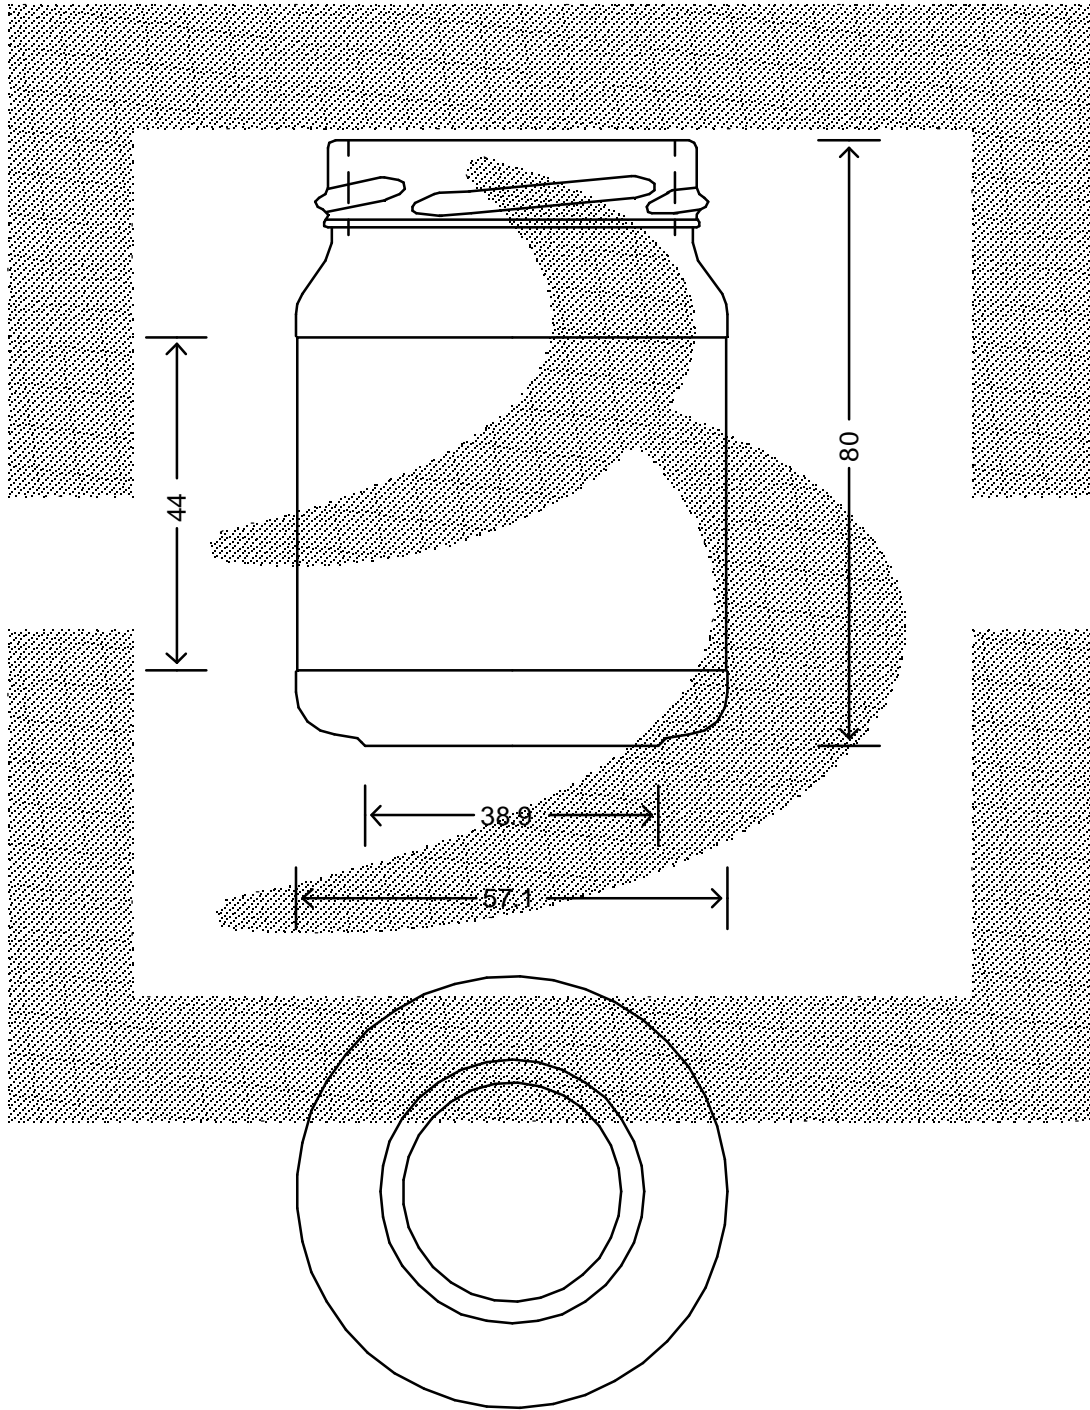

LE QUOTE SONO ESPRESSE IN mm-SOLO QUELLE CON INDICAZIONE DI TOLLERANZA SONO IMPEGNATIVE  
 DIMENSIONS ARE EXPRESSED IN mm - ONLY DIMENSIONS WITH TOLERANCES ARE MANDATORY

**bruni glass**  
 ITALY-Tel. +39-(02)484361  
 USA/CDN-Tel. +1-(514)633-9247

ARTICOLO : VASO CILINDRICO 140 T 53 R \*  
 ITEM :  
 CAPACITA' R.B. (c.c.): 140  
 BRIMFULL CAP. (c.c.):  
 PESO VETRO (gr.): 100  
 GLASS WEIGHT (gr.):  
 BOCCA : TWIST-OFF  
 FINISH :

SCALA : 1:1  
 SCALE :  
 M.T.B. : -  
 M.T.B. :  
 COLORE : BIANCO  
 COLOUR :

ALTEZZA : 80  
 HEIGHT :  
 DIAMETRO : 57,1  
 DIAMETER :  
 COD. N. : 18322T1  
 COD. N. :

Data ultimo aggiornamento: 19/02/2016  
 Data della stampa: 19/02/2016