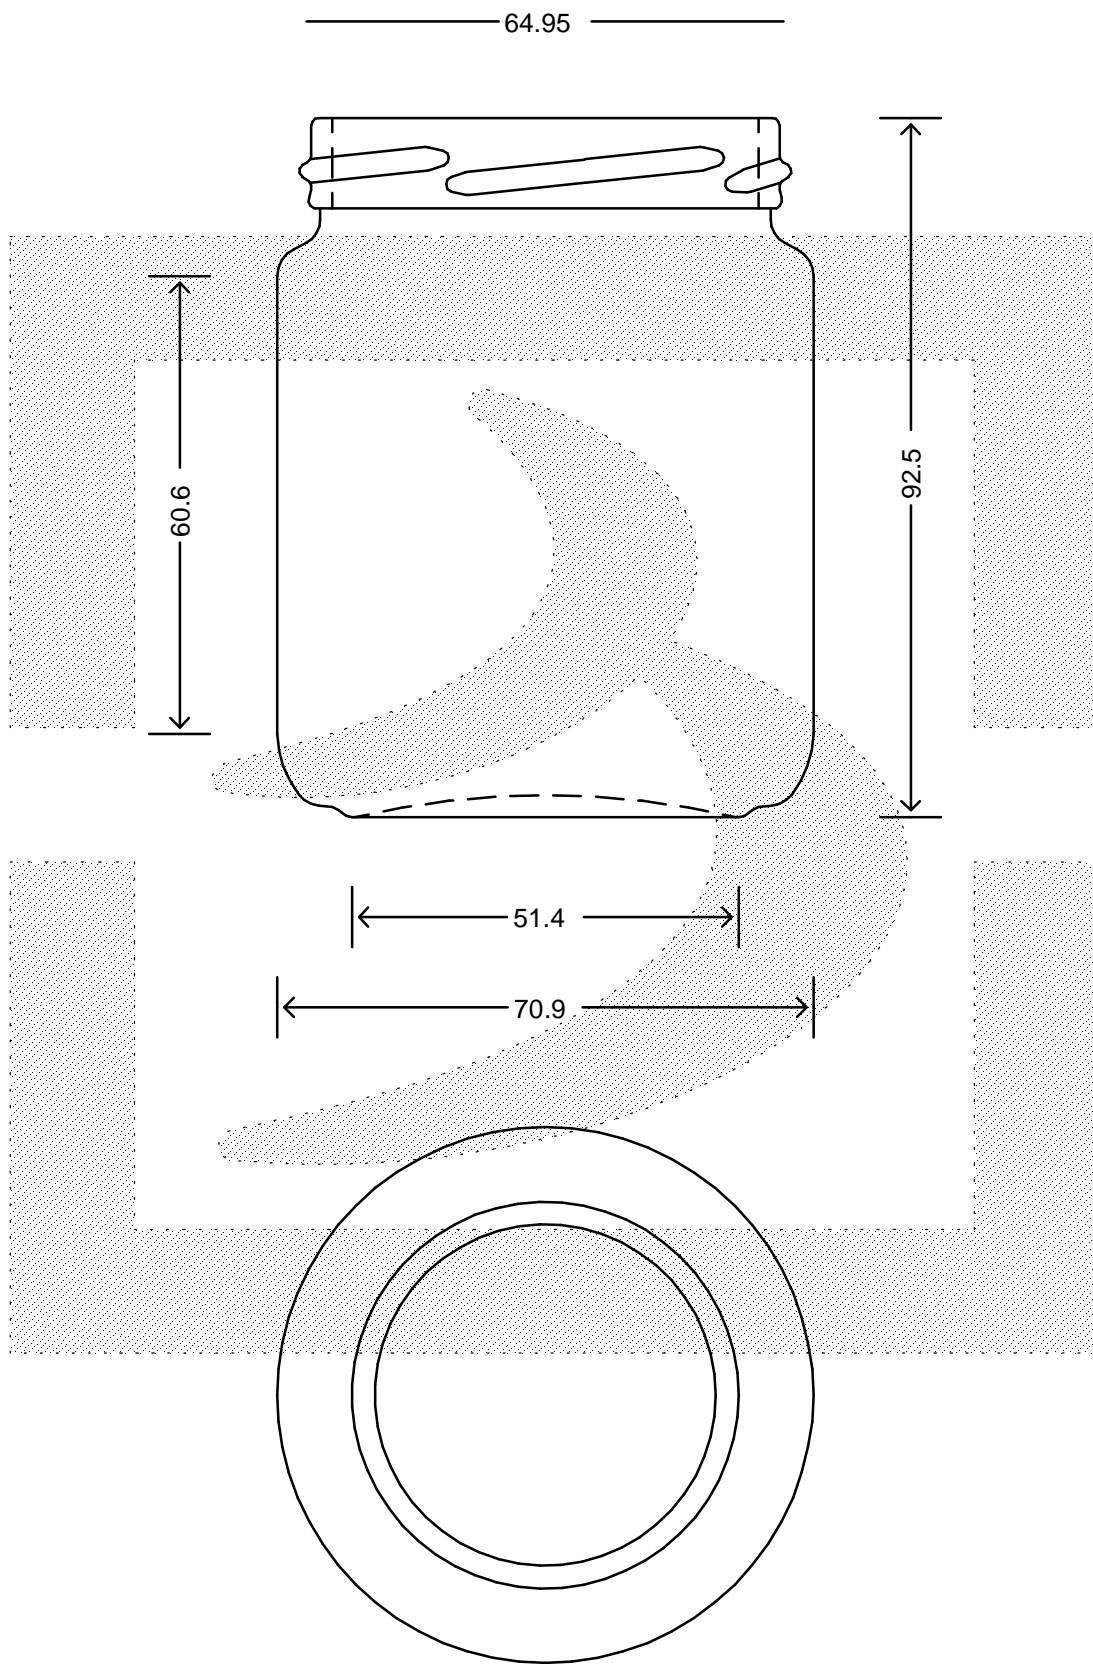

LE QUOTE SONO ESPRESSE IN mm-SOLO QUELLE CON INDICAZIONE DI TOLLERANZA SONO IMPEGNATIVE  
 DIMENSIONS ARE EXPRESSED IN mm - ONLY DIMENSIONS WITH TOLERANCES ARE MANDATORY

Data ultimo aggiornamento: 02/03/2015  
 Data della stampa: 02/03/2015

 <b>bruni glass</b> ITALY-Tel. +39-(02)484361 USA/CDN-Tel. +1-(514)633-9247	ARTICOLO : <b>VASO CILINDRICO 275 T66</b>	SCALA : -	ALTEZZA : <b>92,500</b>	
	ITEM : <b>VASO CILINDRICO 275 T66</b>	SCALE : -	HEIGHT : <b>92,500</b>	
	CAPACITA' R.B. (c.c.): <b>275,000</b>	PESO VETRO (gr.): <b>160,000</b>	M.T.B. : -	DIAMETRO : <b>70,900</b>
	BRIMFULL CAP. (c.c.): <b>275,000</b>	GLASS WEIGHT (gr.): <b>160,000</b>	M.T.B. : -	DIAMETER : <b>70,900</b>
BOCCA : <b>TWIST-OFF</b>	FINISH : <b>TWIST-OFF</b>	COLORE : <b>BIANCO</b>	COD. N. : <b>12951P1</b>	
		COLOUR : <b>BIANCO</b>	COD. N. : <b>12951P1</b>	