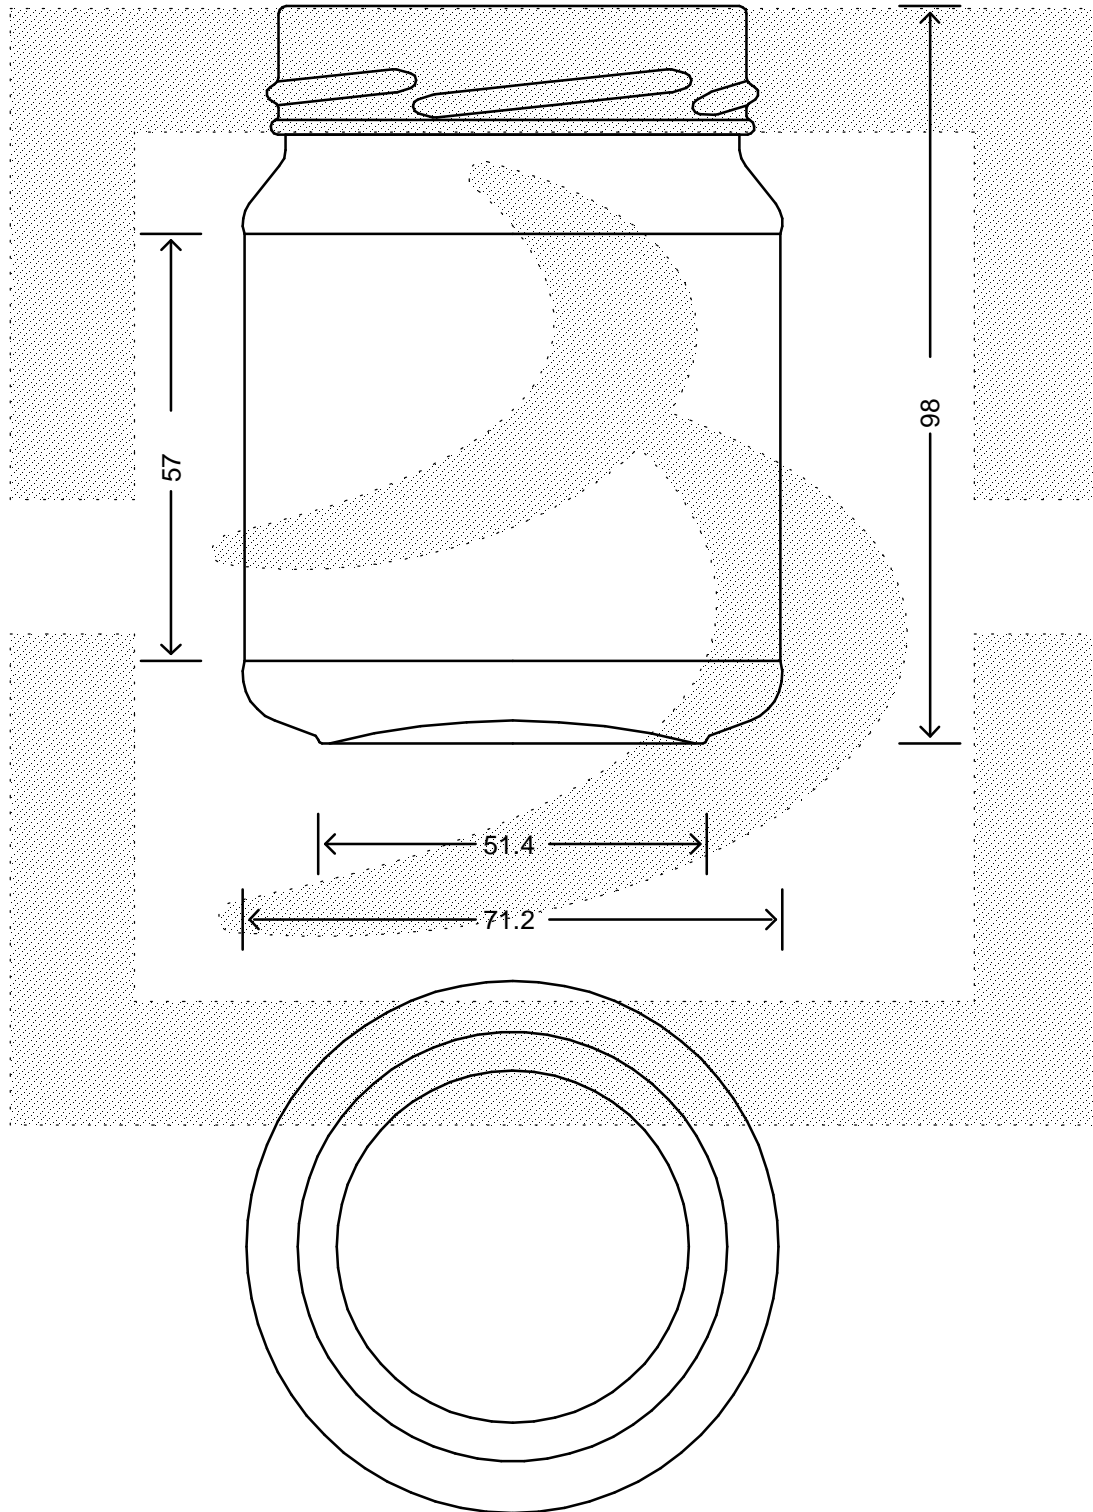

LE QUOTE SONO ESPRESSE IN mm-SOLO QUELLE CON INDICAZIONE DI TOLLERANZA SONO IMPEGNATIVE
 DIMENSIONS ARE EXPRESSED IN mm - ONLY DIMENSIONS WITH TOLERANCES ARE MANDATORY

Data ultimo aggiornamento: 23/02/2015
 Data della stampa: 23/02/2015

bruni glass
 ITALY-Tel.+39-(02)484361
 USA/CDN-Tel.+1-(514)633-9247

ARTICOLO ITEM	VASO CILINDRICO 286 T66 DEEP	
CAPACITA' R.B. (c.c.): BRIMFULL CAP. (c.c.):	286,000	PESO VETRO (gr): GLASS WEIGHT (gr):
		155,000
BOCCA FINISH	TWIST-OFF	

SCALA	: -
M.T.B.	: -
COLORE	: BIANCO

ALTEZZA HEIGHT	: 97,500
DIAMETRO: DIAMETER:	: 71,400
COD. N.	: 12950P3