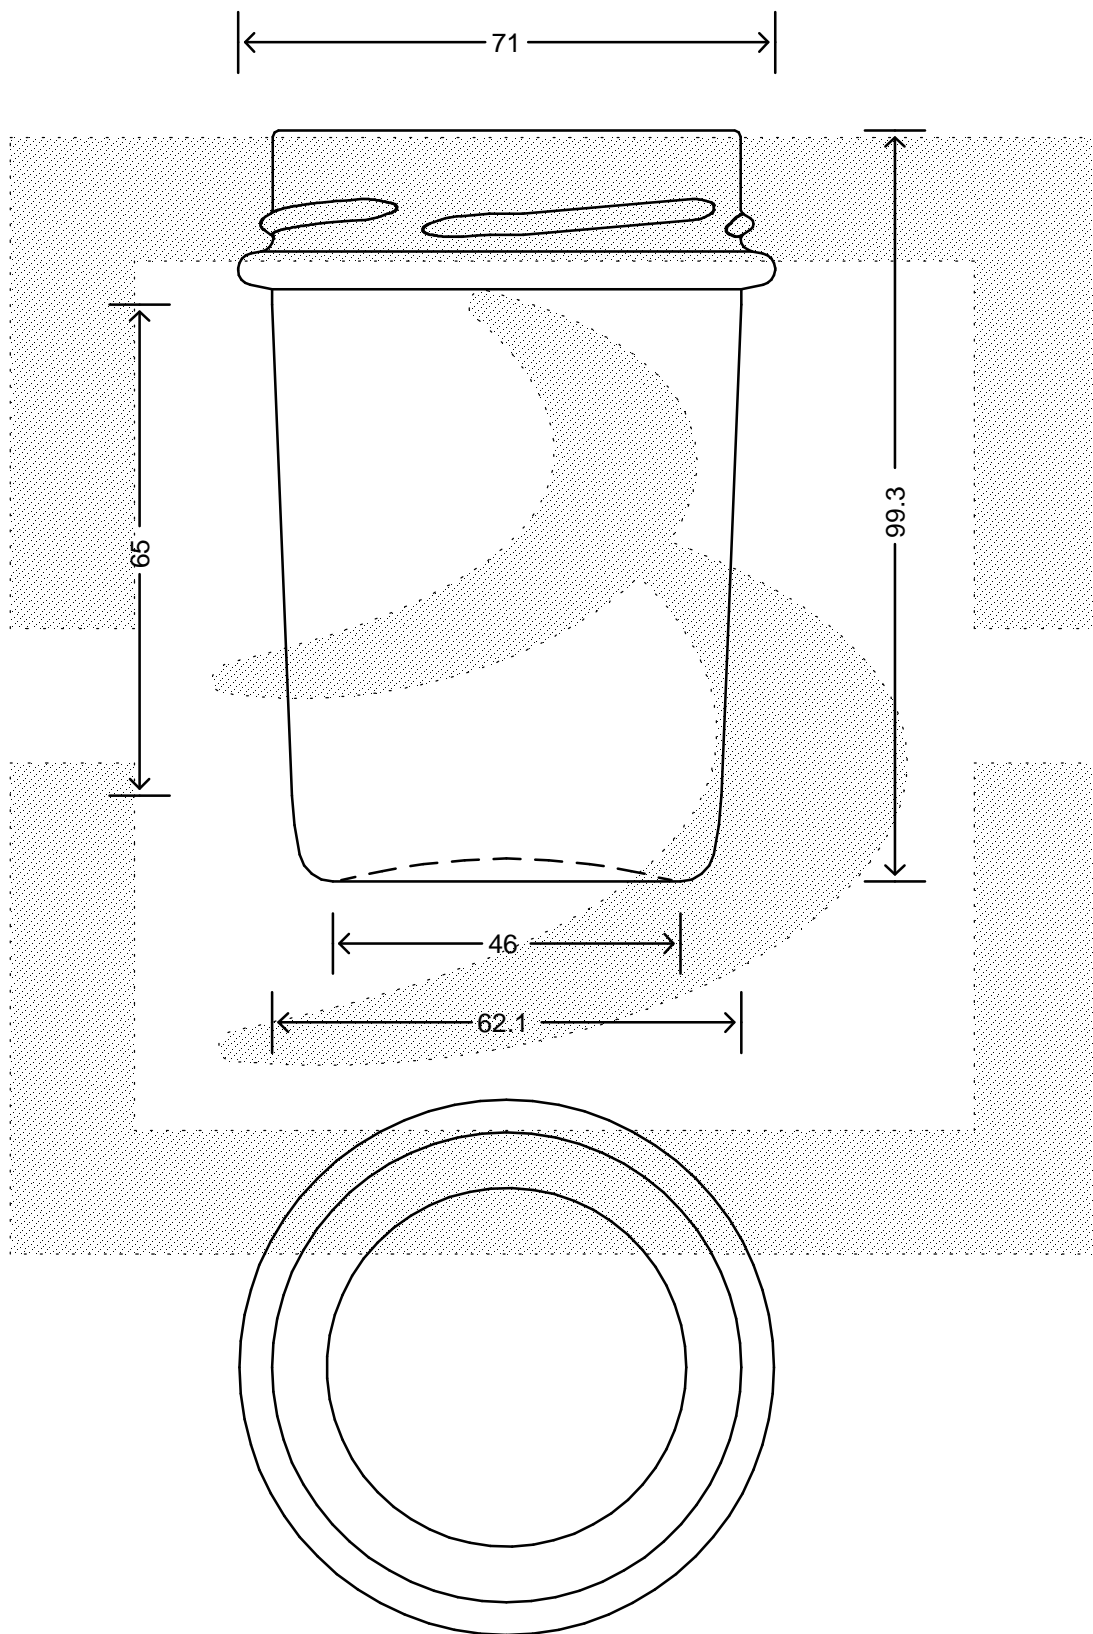

LE QUOTE SONO ESPRESSE IN mm-SOLO QUELLE CON INDICAZIONE DI TOLLERANZA SONO IMPEGNATIVE
 DIMENSIONS ARE EXPRESSED IN mm - ONLY DIMENSIONS WITH TOLERANCES ARE MANDATORY

Data ultimo aggiornamento: 26/02/2015
 Data della stampa: 26/02/2015

bruni glass
 ITALY-Tel. +39-(02)484361
 USA/CDN-Tel. +1-(514)633-9247

ARTICOLO ITEM	: VASO EVOLUTION CONICO 212 T 66 H14*
CAPACITA' R.B. (c.c.): BRIMFULL CAP. (c.c.):	: 212,000
PESO VETRO (gr): GLASS WEIGHT (gr):	: 160,000
BOCCA FINISH	: TWIST-OFF

SCALA	: 1:1
M.T.B.	: -
COLORE	: BIANCO

ALTEZZA HEIGHT	: 99,300
DIAMETRO: DIAMETER	: 71,000
COD. N.	: 17486T1