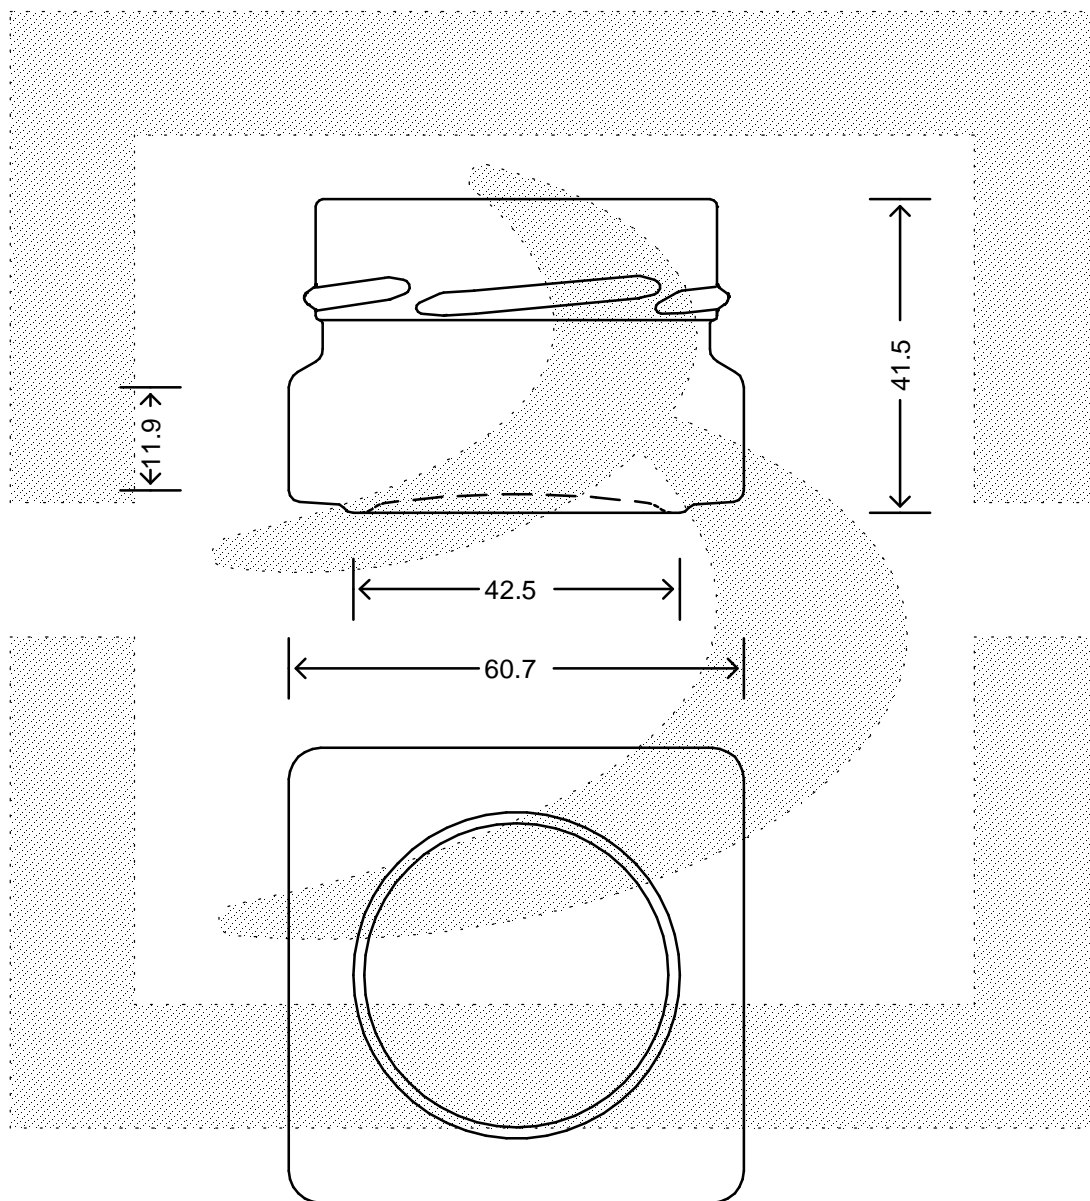

LE QUOTE SONO ESPRESSE IN mm-SOLO QUELLE CON INDICAZIONE DI TOLLERANZA SONO IMPEGNATIVE
 DIMENSIONS ARE EXPRESSED IN mm - ONLY DIMENSIONS WITH TOLERANCES ARE MANDATORY

Data ultimo aggiornamento: 11/04/2016
 Data della stampa: 11/04/2016

bruni glass
 ITALY-Tel. +39-(02)484361
 USA/CDN-Tel. +1-(514)633-9247

ARTICOLO : VASO EVOLUTION QUAD 67 T58 D H14 #*
 ITEM :
 CAPACITA' R.B. (c.c.): 67
 BRIMFULL CAP. (c.c.):
 BOCCA : TWIST-OFF
 FINISH :

PESO VETRO (gr): 110
 GLASS WEIGHT (gr.):

SCALA : 1:1
 SCALE :
 M.T.B. : -
 M.T.B. :
 COLORE : BIANCO
 COLOUR :

ALTEZZA : 41,5
 HEIGHT :
 DIAMETRO : 60,7
 DIAMETER :
 COD. N. : 17532T1
 COD. N. :