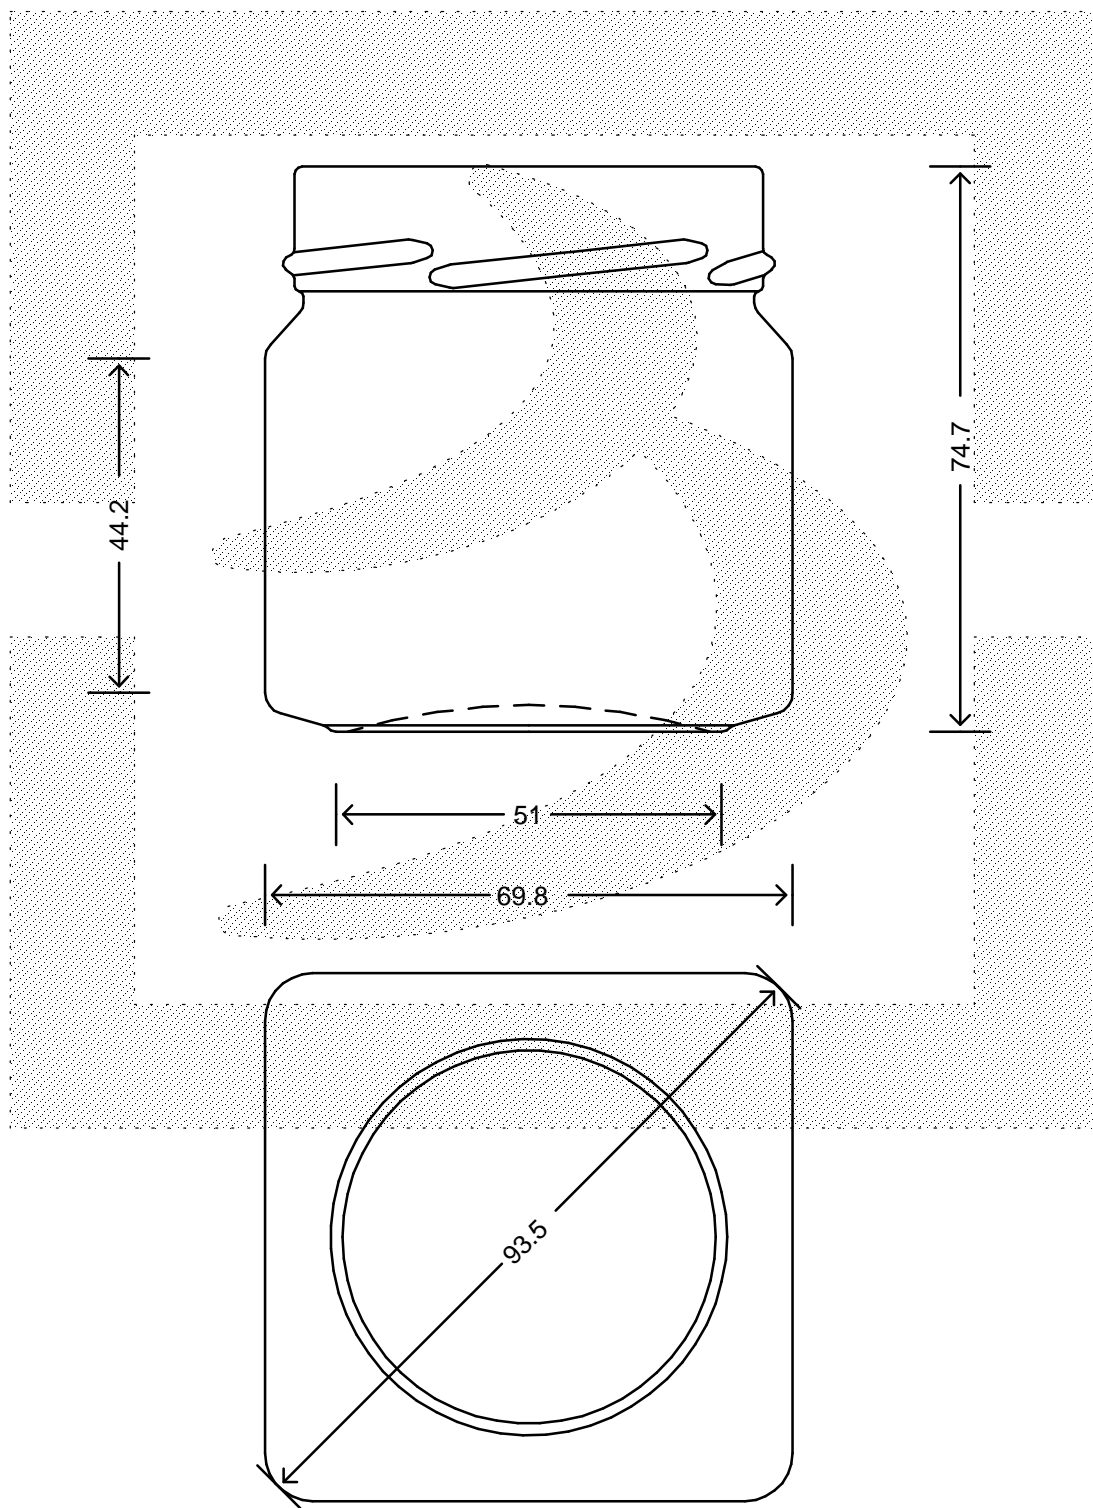

LE QUOTE SONO ESPRESSE IN mm-SOLO QUELLE CON INDICAZIONE DI TOLLERANZA SONO IMPEGNATIVE
 DIMENSIONS ARE EXPRESSED IN mm - ONLY DIMENSIONS WITH TOLERANCES ARE MANDATORY

Data ultimo aggiornamento: 26/02/2015
 Data della stampa: 26/02/2015

bruni glass
 ITALY-Tel. +39-(02)484361
 USA/CND-Tel. +1-(514)633-9247

ARTICOLO ITEM	: VASO EVOLUTION QUAD 212 T66 D H14#*
CAPACITA' R.B. (c.c.): BRIMFULL CAP. (c.c.):	: 212,000
PESO VETRO (gr): GLASS WEIGHT (gr.):	: 260,000
BOCCA FINISH	: TWIST-OFF

SCALA SCALE	: 1:1
M.T.B. M.T.B.	: -
COLORE COLOUR	: BIANCO

ALTEZZA HEIGHT	: 74,700
DIAMETRO: DIAMETER:	: 69,800
COD. N. COD. N.	: 17535T1