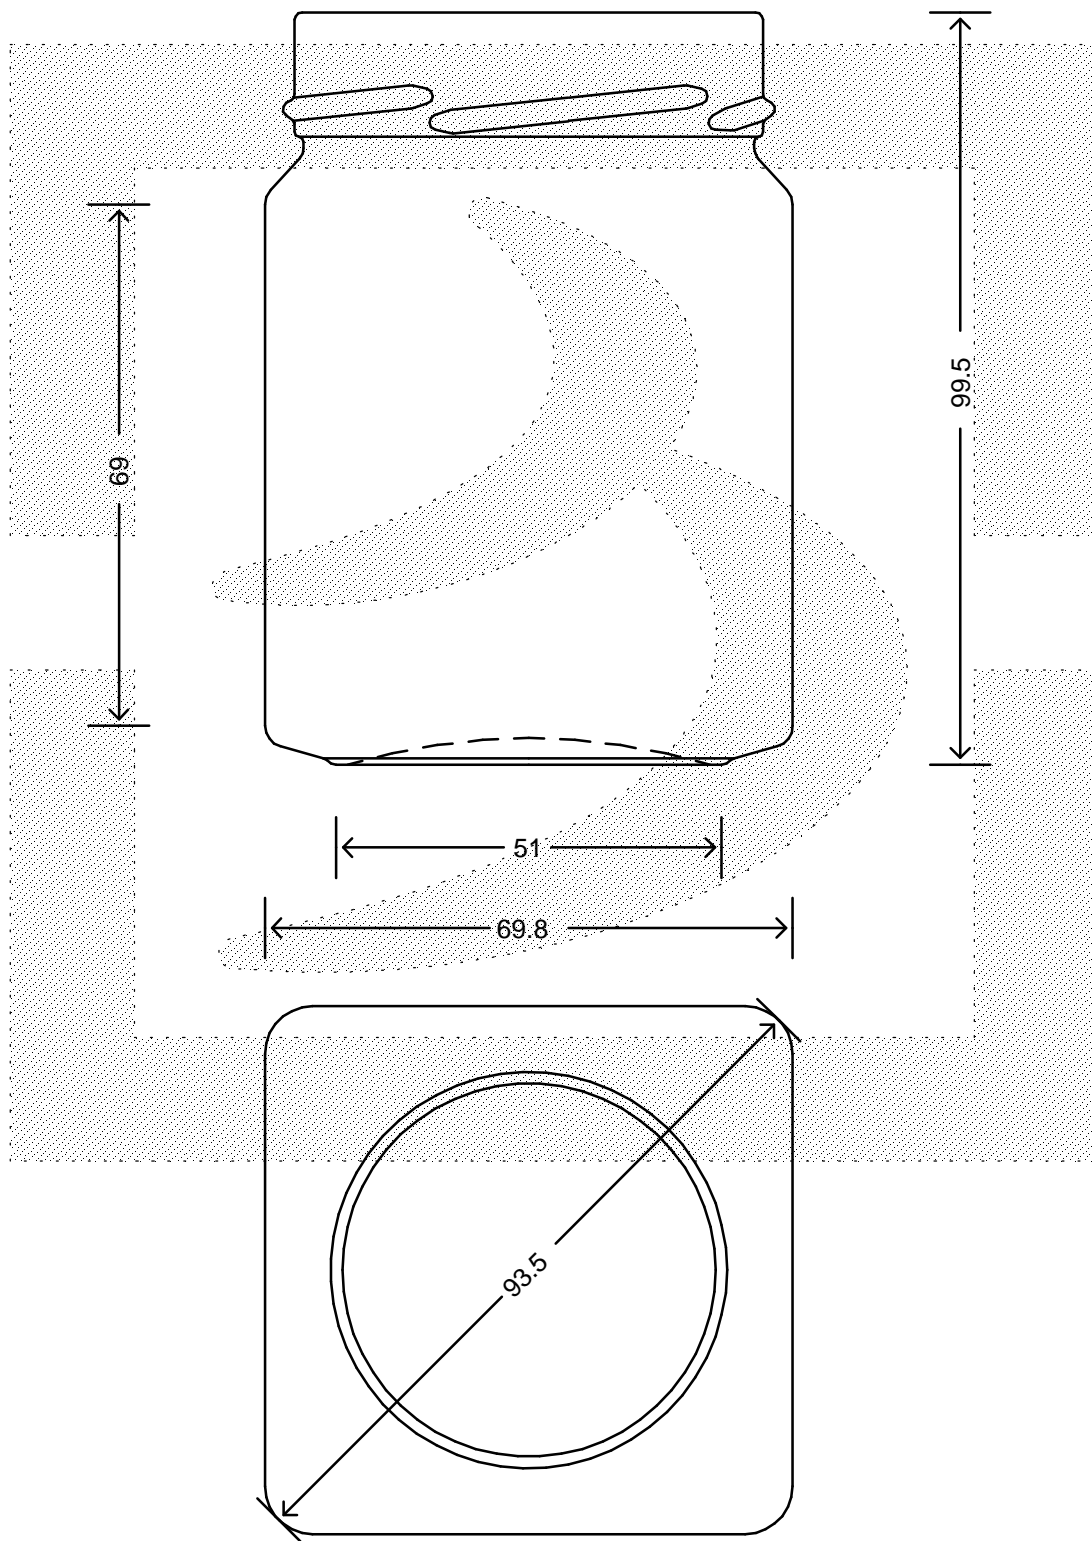

LE QUOTE SONO ESPRESSE IN mm-SOLO QUELLE CON INDICAZIONE DI TOLLERANZA SONO IMPEGNATIVE
 DIMENSIONS ARE EXPRESSED IN mm - ONLY DIMENSIONS WITH TOLERANCES ARE MANDATORY

Data ultimo aggiornamento: 26/02/2015
 Data della stampa: 26/02/2015

bruni glass
 ITALY-Tel.+39-(02)484361
 USA/CDN-Tel.+1-(514)633-9247

ARTICOLO ITEM	: VASO EVOLUTION QUAD 314 T66 D H14#*
CAPACITA' R.B. (c.c.): BRIMFULL CAP. (c.c.):	: 314,000
PESO VETRO (gr): GLASS WEIGHT (gr):	: 280,000
BOCCA FINISH	: TWIST-OFF

SCALA	: 1:1
M.T.B.	: -
COLORE	: BIANCO

ALTEZZA HEIGHT	: 99,500
DIAMETRO: DIAMETER	: 69,800
COD. N.	: 17536T1