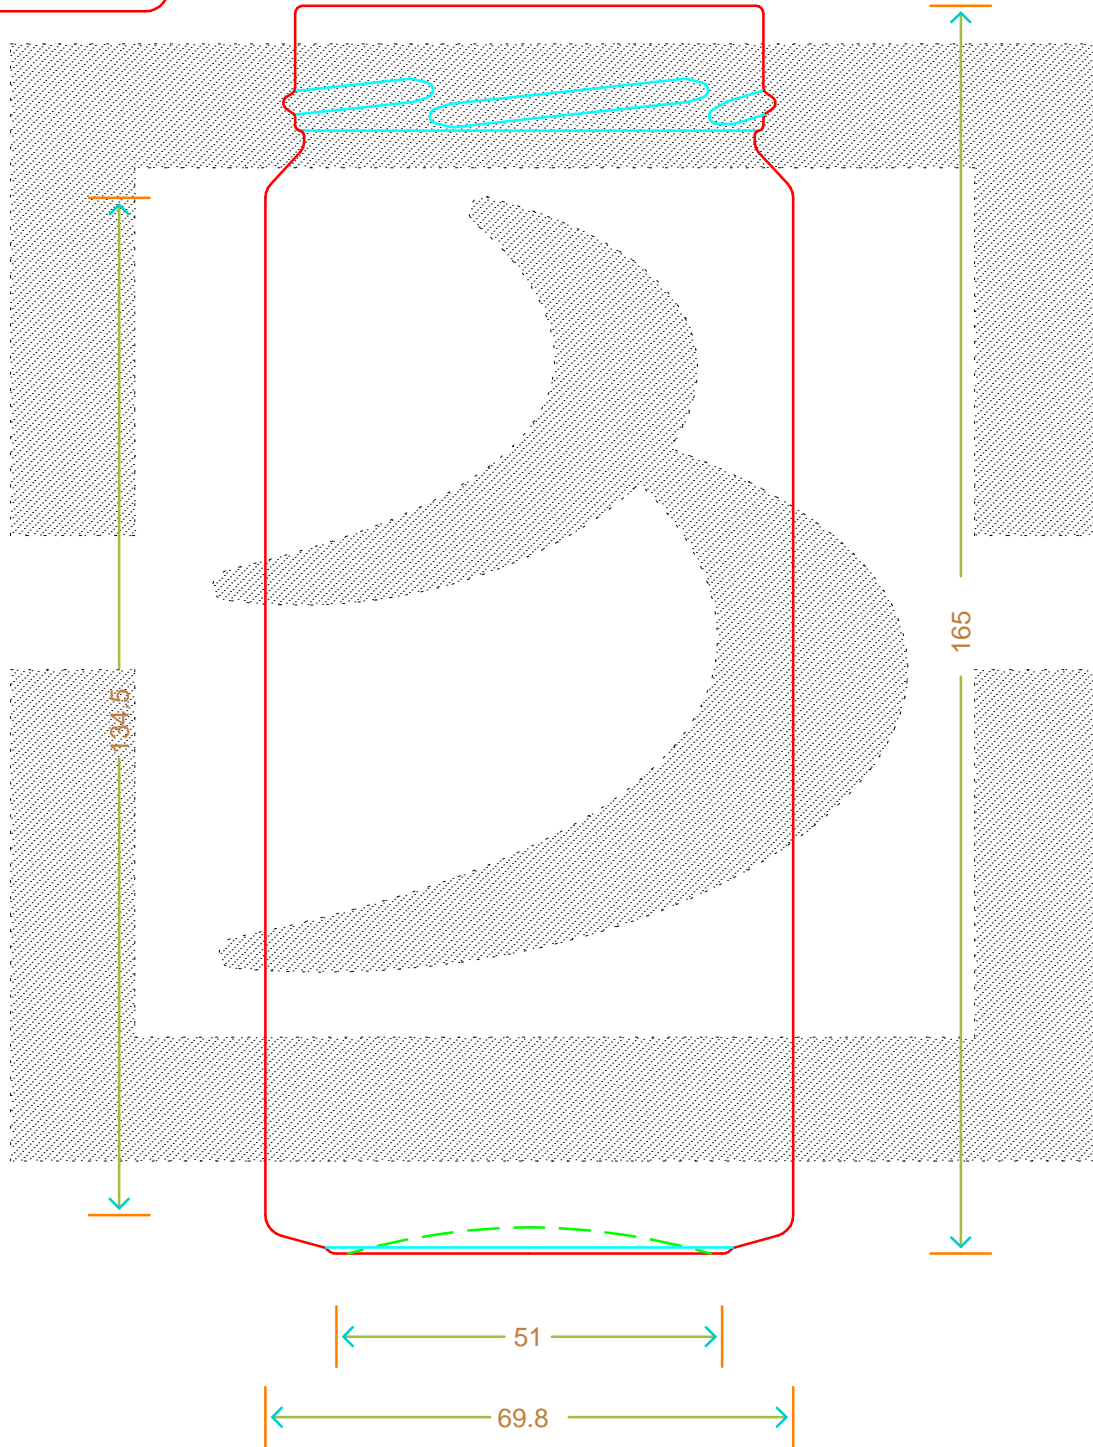

LE QUOTE SONO ESPRESSE IN mm-SOLO QUELLE CON INDICAZIONE DI TOLLERANZA SONO IMPEGNATIVE  
 DIMENSIONS ARE EXPRESSED IN mm - ONLY DIMENSIONS WITH TOLERANCES ARE MANDATORY

**bruni glass**  
 ITALY-Tel.+39-(02)484361  
 USA/CDN-Tel.+1-(514)633-9247

ARTICOLO : VASO EVOLUTION QUAD 580 T66 D H14#\*  
 ITEM :  
 CAPACITA' R.B. (c.c.): 580  
 BRIMFULL CAP. (c.c.):  
 PESO VETRO (gr.): 400  
 GLASS WEIGHT (gr.):  
 BOCCA : TWIST-OFF  
 FINISH :

SCALA : 1:1  
 SCALE :  
 M.T.B. : -  
 M.T.B. :  
 COLORE : BIANCO  
 COLOUR :

ALTEZZA : 165  
 HEIGHT :  
 DIAMETRO : 69,8  
 DIAMETER :  
 COD. N. : 17537T1  
 COD. N. :