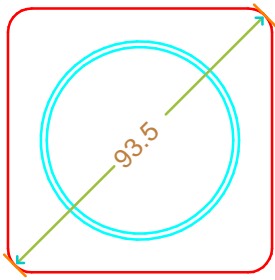

LE QUOTE SONO ESPRESSE IN mm-SOLO QUELLE CON INDICAZIONE DI TOLLERANZA SONO IMPEGNATIVE  
 DIMENSIONS ARE EXPRESSED IN mm - ONLY DIMENSIONS WITH TOLERANCES ARE MANDATORY

**bruni glass**  
 ITALY-Tel.+39-(02)484361  
 USA/CDN-Tel.+1-(514)633-9247

ARTICOLO : VASO EVOLUTION QUAD 580 T66 D H14#\*  
 ITEM :  
 CAPACITA' R.B. (c.c.): 580  
 BRIMFULL CAP. (c.c.):  
 PESO VETRO (gr.): 400  
 GLASS WEIGHT (gr.):  
 BOCCA : TWIST-OFF  
 FINISH :

SCALA : 1:1  
 SCALE :  
 M.T.B. : -  
 M.T.B. :  
 COLORE : BIANCO  
 COLOUR :

ALTEZZA : 165  
 HEIGHT :  
 DIAMETRO : 69,8  
 DIAMETER :  
 COD. N. : 17537T1  
 COD. N. :