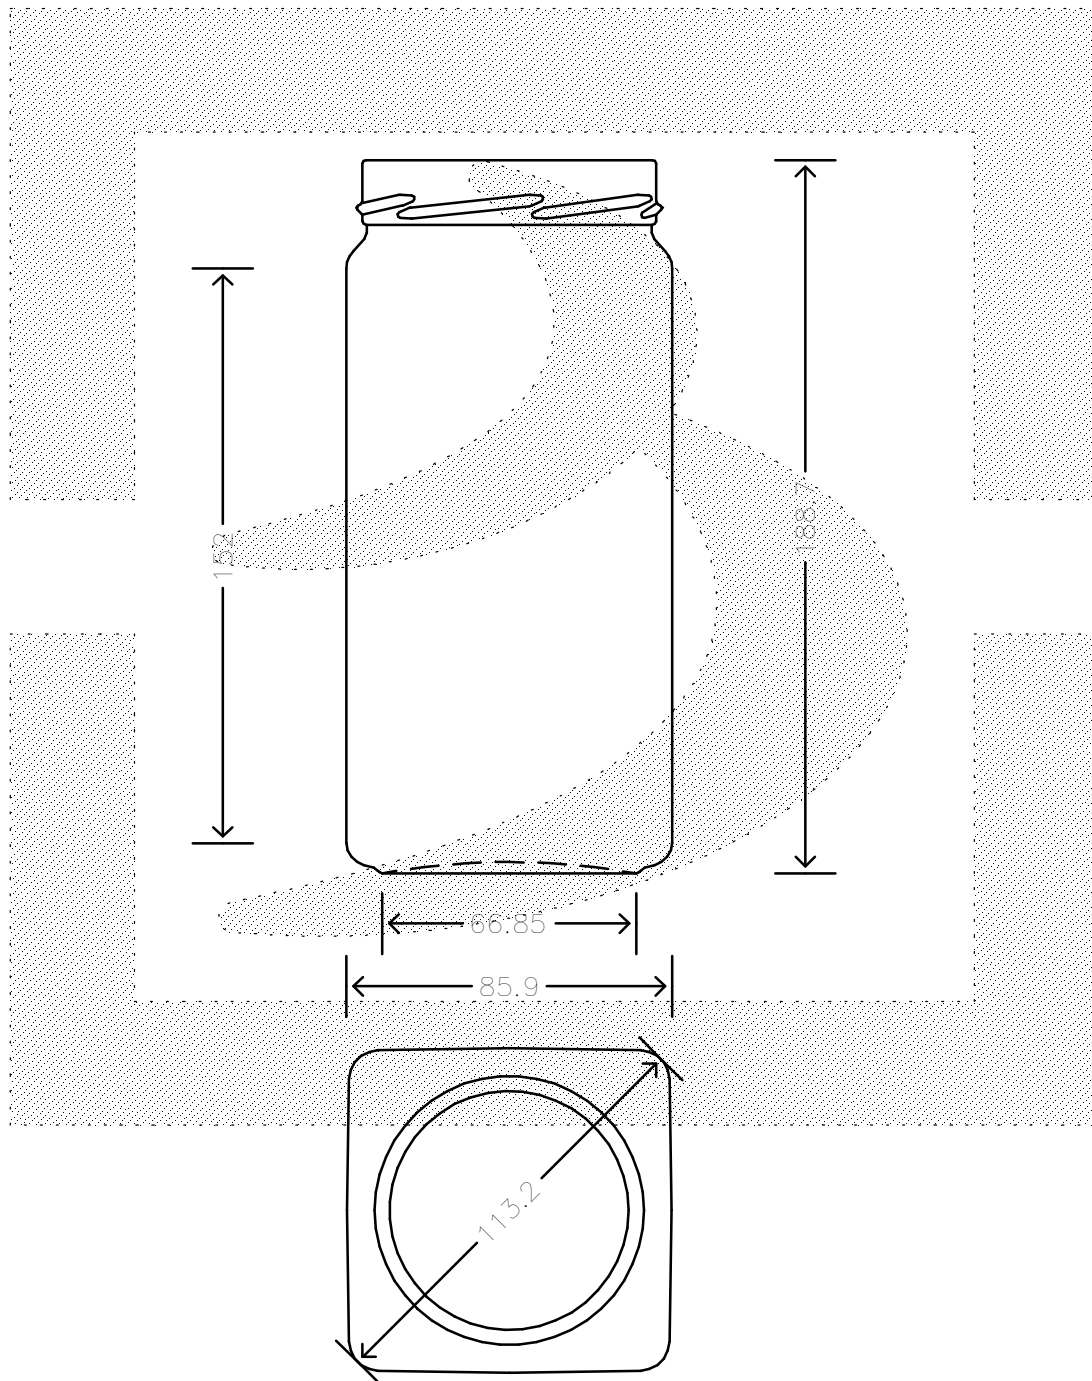

LE QUOTE SONO ESPRESSE IN mm-SOLO QUELLE CON INDICAZIONE DI TOLLERANZA SONO IMPEGNATIVE
 DIMENSIONS ARE EXPRESSED IN mm - ONLY DIMENSIONS WITH TOLERANCES ARE MANDATORY

Data ultimo aggiornamento: 26/02/2015
 Data della stampa: 26/02/2015

bruni glass
 ITALY-Tel. +39-(02)484361
 USA/CDN-Tel. +1-(514)633-9247

ARTICOLO : VASO EVOLUTION QUAD 1062 T82 DH14#*
 ITEM :
 CAPACITA' R.B. (c.c.): 1062,000
 BRIMFULL CAP. (c.c.):
 PESO VETRO (gr): 550,000
 GLASS WEIGHT (gr):
 BOCCA : TWIST-OFF
 FINISH :

SCALA : 1:2
 SCALE :
 M.T.B. : -
 M.T.B. :
 COLORE : BIANCO EXTRA
 COLOUR :

ALTEZZA : 188,700
 HEIGHT :
 DIAMETRO : 85,900
 DIAMETER :
 COD. N. : 18380P1
 COD. N. :