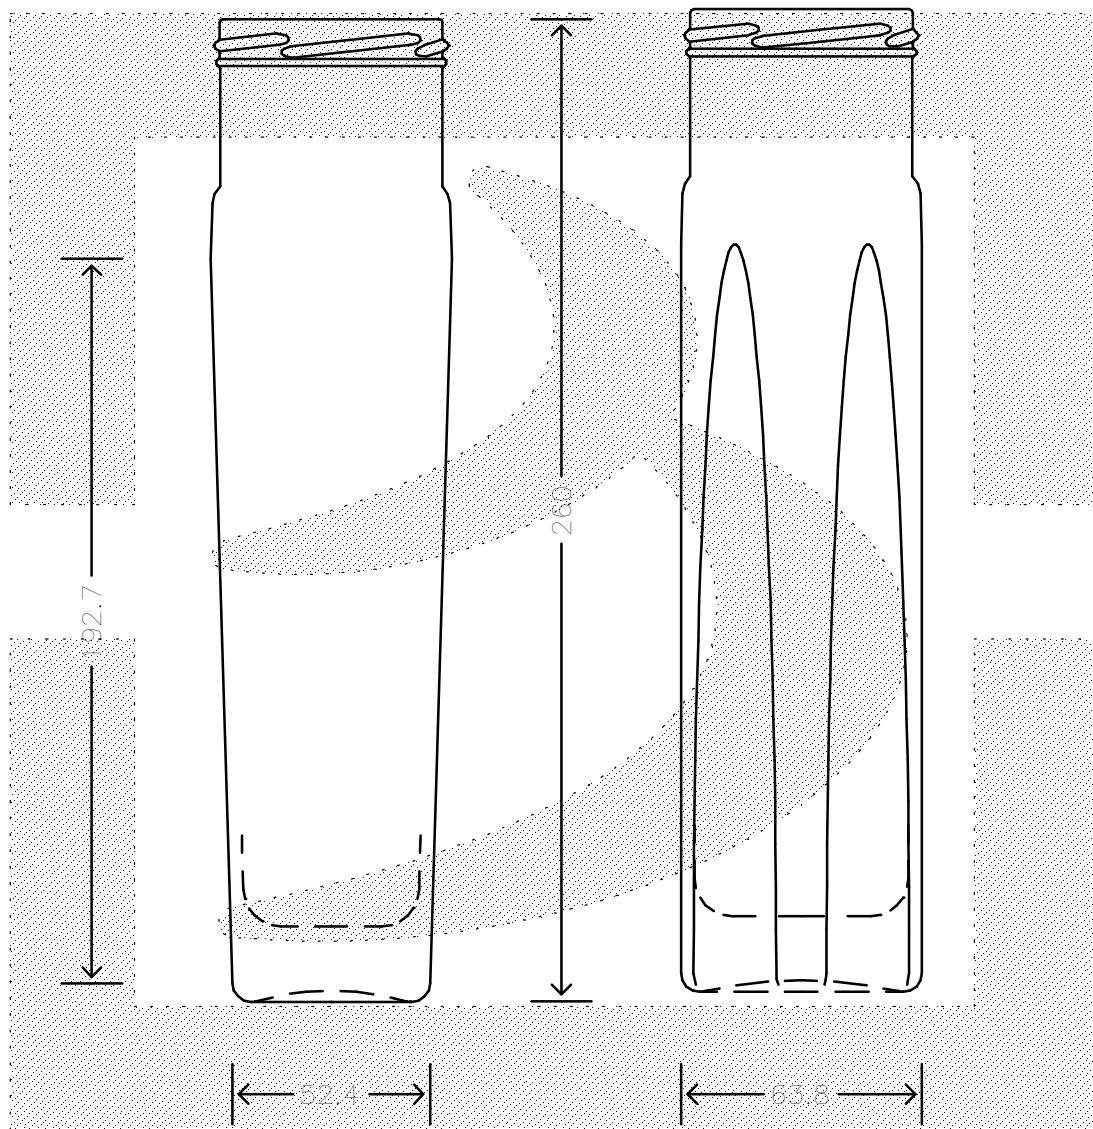

LE QUOTE SONO ESPRESSE IN mm-SOLO QUELLE CON INDICAZIONE DI TOLLERANZA SONO IMPEGNATIVE
 DIMENSIONS ARE EXPRESSED IN mm - ONLY DIMENSIONS WITH TOLERANCES ARE MANDATORY

Data ultimo aggiornamento: 26/02/2015
 Data della stampa: 26/02/2015

bruni glass
 ITALY-Tel. +39-(02)484361
 USA/CND-Tel. +1-(514)633-9247

ARTICOLO : VASO MAX CARRE' 500 T 63 BT *
 ITEM :
 CAPACITA' R.B. (c.c.): 500,000
 BRIMFULL CAP. (c.c.):
 PESO VETRO (gr): 600,000
 GLASS WEIGHT (gr):
 BOCCA : TWIST-OFF
 FINISH :

SCALA : 1:2
 SCALE :
 M.T.B. : -
 M.T.B. :
 COLORE : BIANCO
 COLOUR :

ALTEZZA : 260,000
 HEIGHT :
 DIAMETRO : ,000
 DIAMETER :
 COD. N. : 18496P2
 COD. N. :