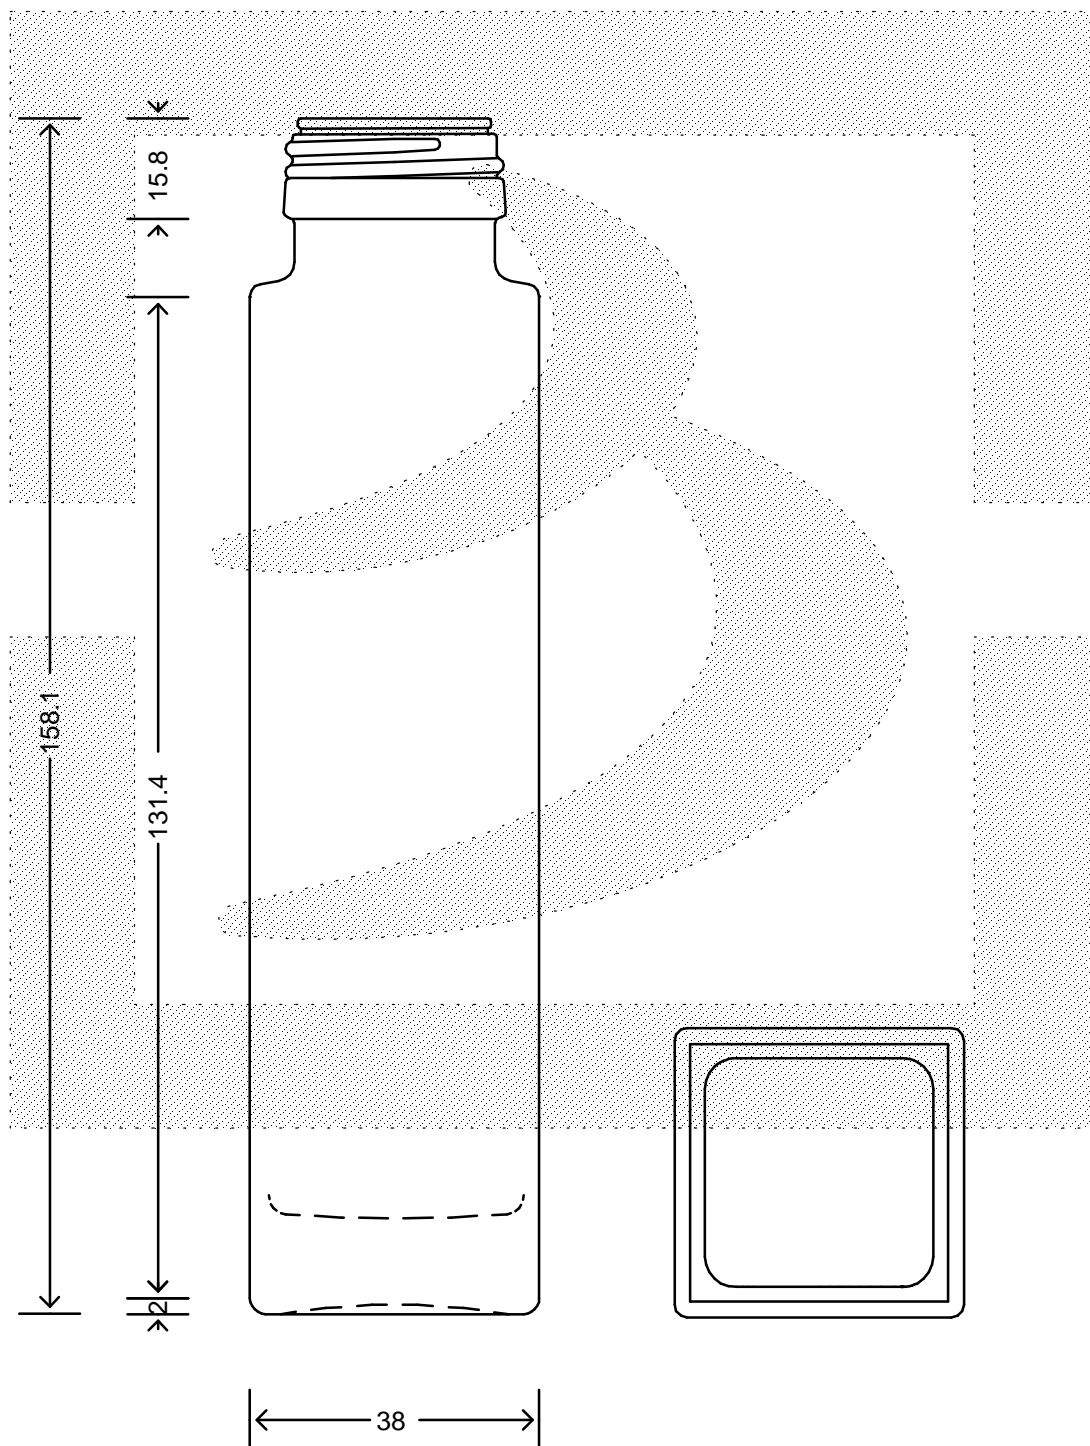

LE QUOTE SONO ESPRESSE IN mm-SOLO QUELLE CON INDICAZIONE DI TOLLERANZA SONO IMPEGNATIVE  
 DIMENSIONS ARE EXPRESSED IN mm - ONLY DIMENSIONS WITH TOLERANCES ARE MANDATORY

**bruni glass**  
 ITALY-Tel. +39-(02)484361  
 USA/CDN-Tel. +1-(514)633-9247

ARTICOLO : VASO TUBO QUADRO 100 P 35 BT \*  
 ITEM :  
 CAPACITA' R.B. (c.c.): 110,000  
 BRIMFULL CAP. (c.c.):  
 PESO VETRO (gr): 250,000  
 GLASS WEIGHT (gr):  
 BOCCA : PILFER-PROOF  
 FINISH :

SCALA : 1:1  
 SCALE :  
 M.T.B. : -  
 M.T.B. :  
 COLORE : BIANCO EXTRA  
 COLOUR :

ALTEZZA : 158,100  
 HEIGHT :  
 DIAMETRO : 38,000  
 DIAMETER :  
 COD. N. : 18529V1  
 COD. N. :

Data ultimo aggiornamento: 26/02/2015  
 Data della stampa: 26/02/2015