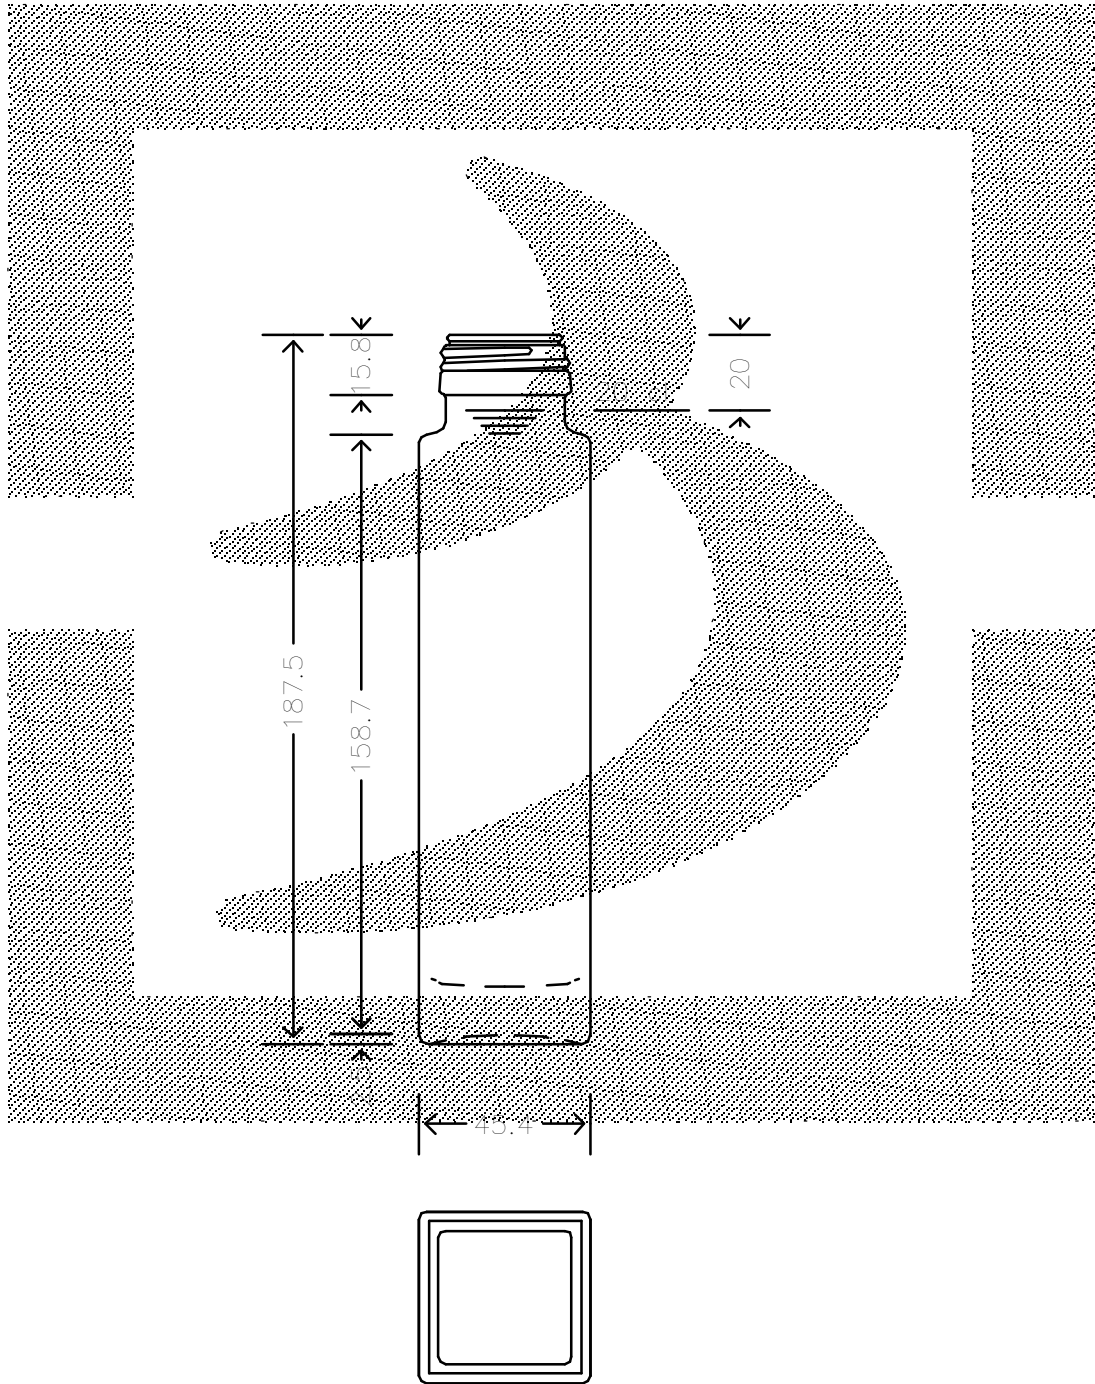

LE QUOTE SONO ESPRESSE IN mm-SOLO QUELLE CON INDICAZIONE DI TOLLERANZA SONO IMPEGNATIVE
 DIMENSIONS ARE EXPRESSED IN mm - ONLY DIMENSIONS WITH TOLERANCES ARE MANDATORY

bruni glass
 ITALY-Tel.+39-(02)484361
 USA/CDN-Tel.+1-(514)633-9247

ARTICOLO : VASO TUBO QUADRO 200 P 35 BT *
 ITEM :
 CAPACITA' R.B. (c.c.): 210
 BRIMFULL CAP. (c.c.):
 PESO VETRO (gr.): 350
 GLASS WEIGHT (gr.):
 BOCCA : PILFER-PROOF
 FINISH :

SCALA : 1:2
 SCALE :
 M.T.B. : -
 M.T.B. :
 COLORE : BIANCO EXTRA
 COLOUR :

ALTEZZA : 187,5
 HEIGHT :
 DIAMETRO : 45,4
 DIAMETER :
 COD. N. : 18530T1
 COD. N. :

Data ultimo aggiornamento: 05/02/2016
 Data della stampa: 05/02/2016