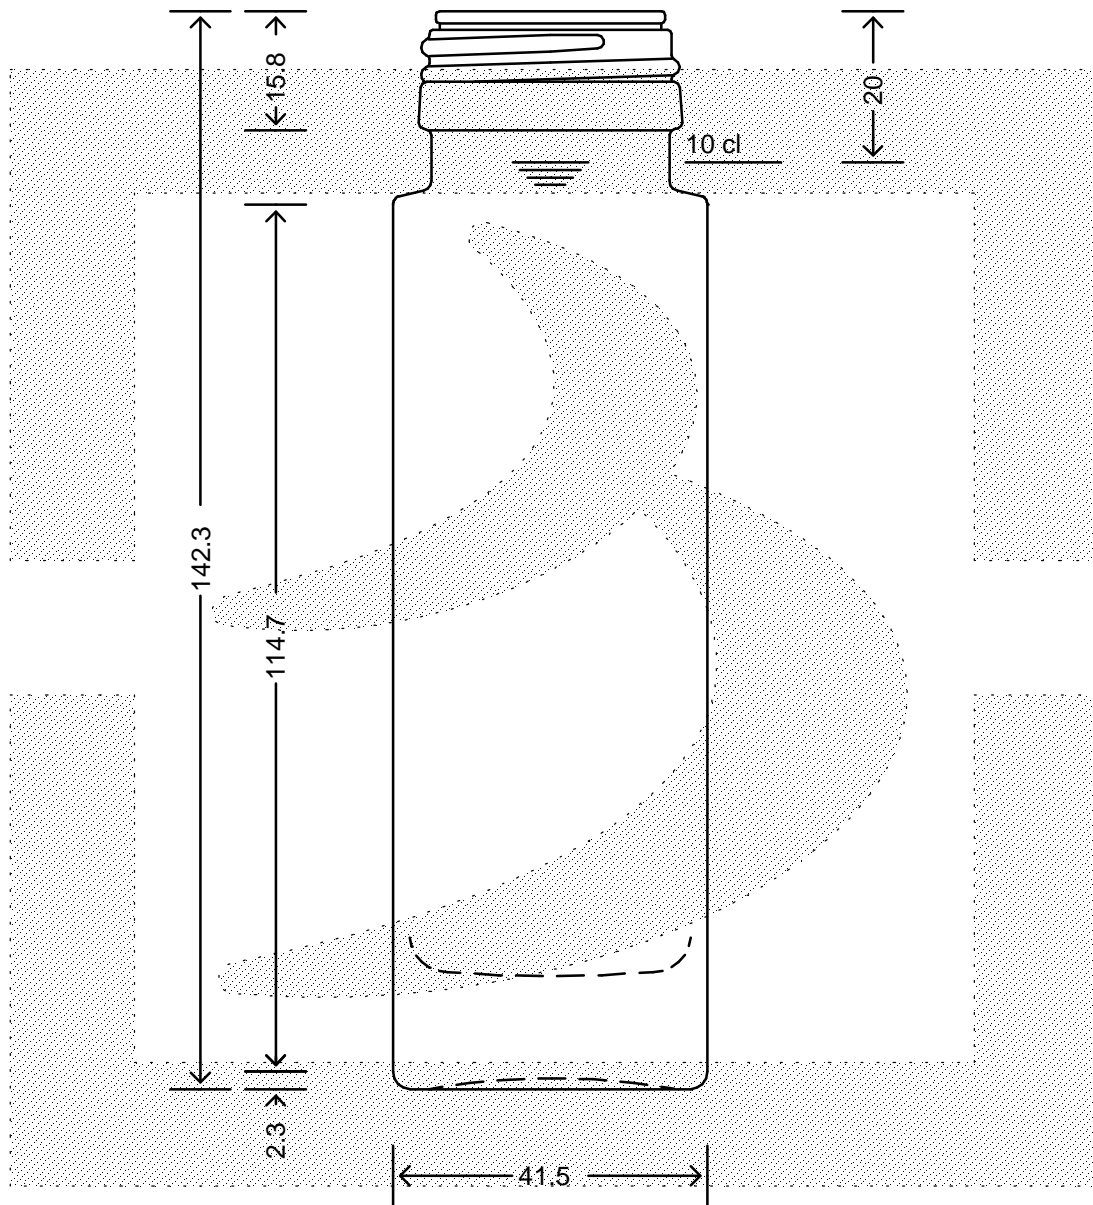

LE QUOTE SONO ESPRESSE IN mm-SOLO QUELLE CON INDICAZIONE DI TOLLERANZA SONO IMPEGNATIVE
 DIMENSIONS ARE EXPRESSED IN mm - ONLY DIMENSIONS WITH TOLERANCES ARE MANDATORY

Data ultimo aggiornamento: 26/02/2015
 Data della stampa: 26/02/2015

bruni glass
 ITALY-Tel. +39-(02)484361
 USA/CDN-Tel. +1-(514)633-9247

ARTICOLO ITEM	VASO TUBO TONDO 100 P 35 BT *	
CAPACITA' R.B. (c.c.):	100,000	PESO VETRO (gr.): 170,000
BRIMFULL CAP. (c.c.):		GLASS WEIGHT (gr.):
BOCCA FINISH	PILFER-PROOF	

SCALA	: 1:1
M.T.B.	: -
COLORE	: BIANCO

ALTEZZA HEIGHT	: 142,300
DIAMETRO DIAMETER	: 41,500
COD. N.	: 18523V1