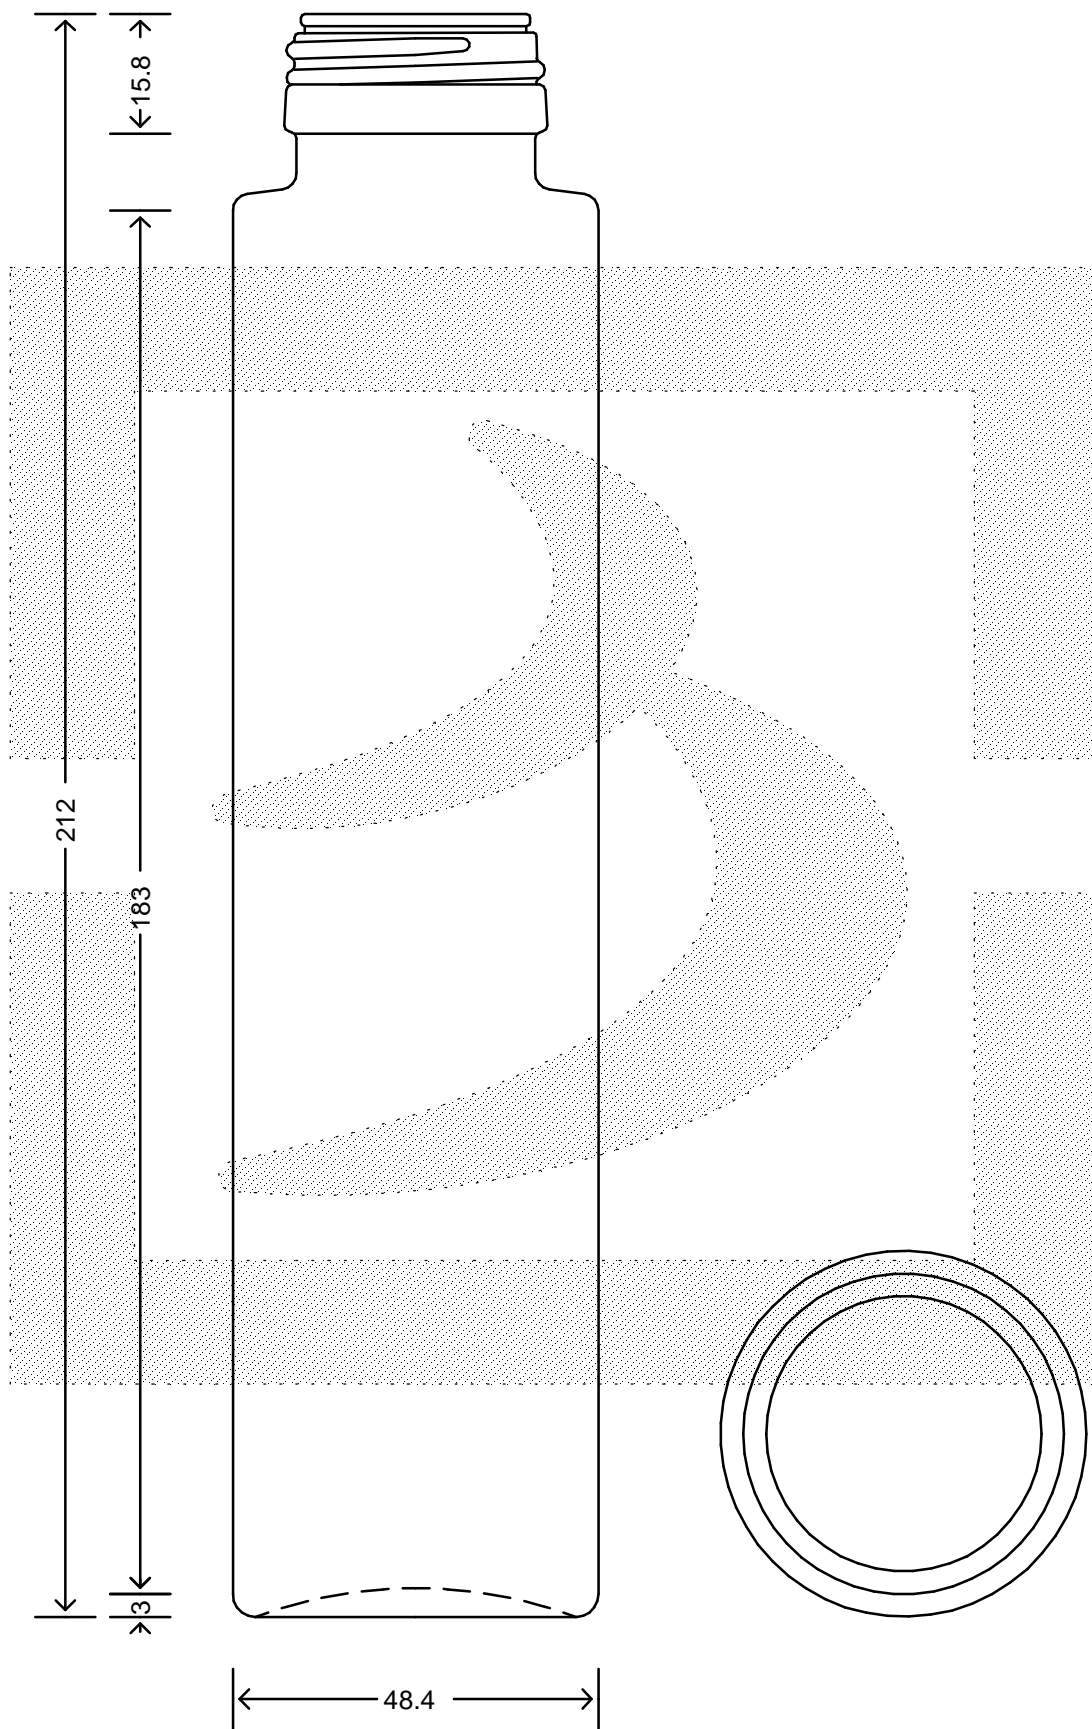

LE QUOTE SONO ESPRESSE IN mm-SOLO QUELLE CON INDICAZIONE DI TOLLERANZA SONO IMPEGNATIVE
 DIMENSIONS ARE EXPRESSED IN mm - ONLY DIMENSIONS WITH TOLERANCES ARE MANDATORY

Data ultimo aggiornamento: 26/02/2015
 Data della stampa: 26/02/2015

bruni glass
 ITALY-Tel. +39-(02)484361
 USA/CDN-Tel. +1-(514)633-9247

ARTICOLO : VASO TUBO TONDO 250 P 35 VAE # *
 ITEM :
 CAPACITA' R.B. (c.c.): 263,000
 BRIMFULL CAP. (c.c.): 263,000
 PESO VETRO (gr.): 250,000
 GLASS WEIGHT (gr.): 250,000
 BOCCA : PILFER-PROOF
 FINISH :

SCALA : 1:1
 SCALE :
 M.T.B. : -
 M.T.B. :
 COLORE : BIANCO EXTRA
 COLOUR :

ALTEZZA : 212,000
 HEIGHT :
 DIAMETRO : 48,400
 DIAMETER :
 COD. N. : 17924P1
 COD. N. :