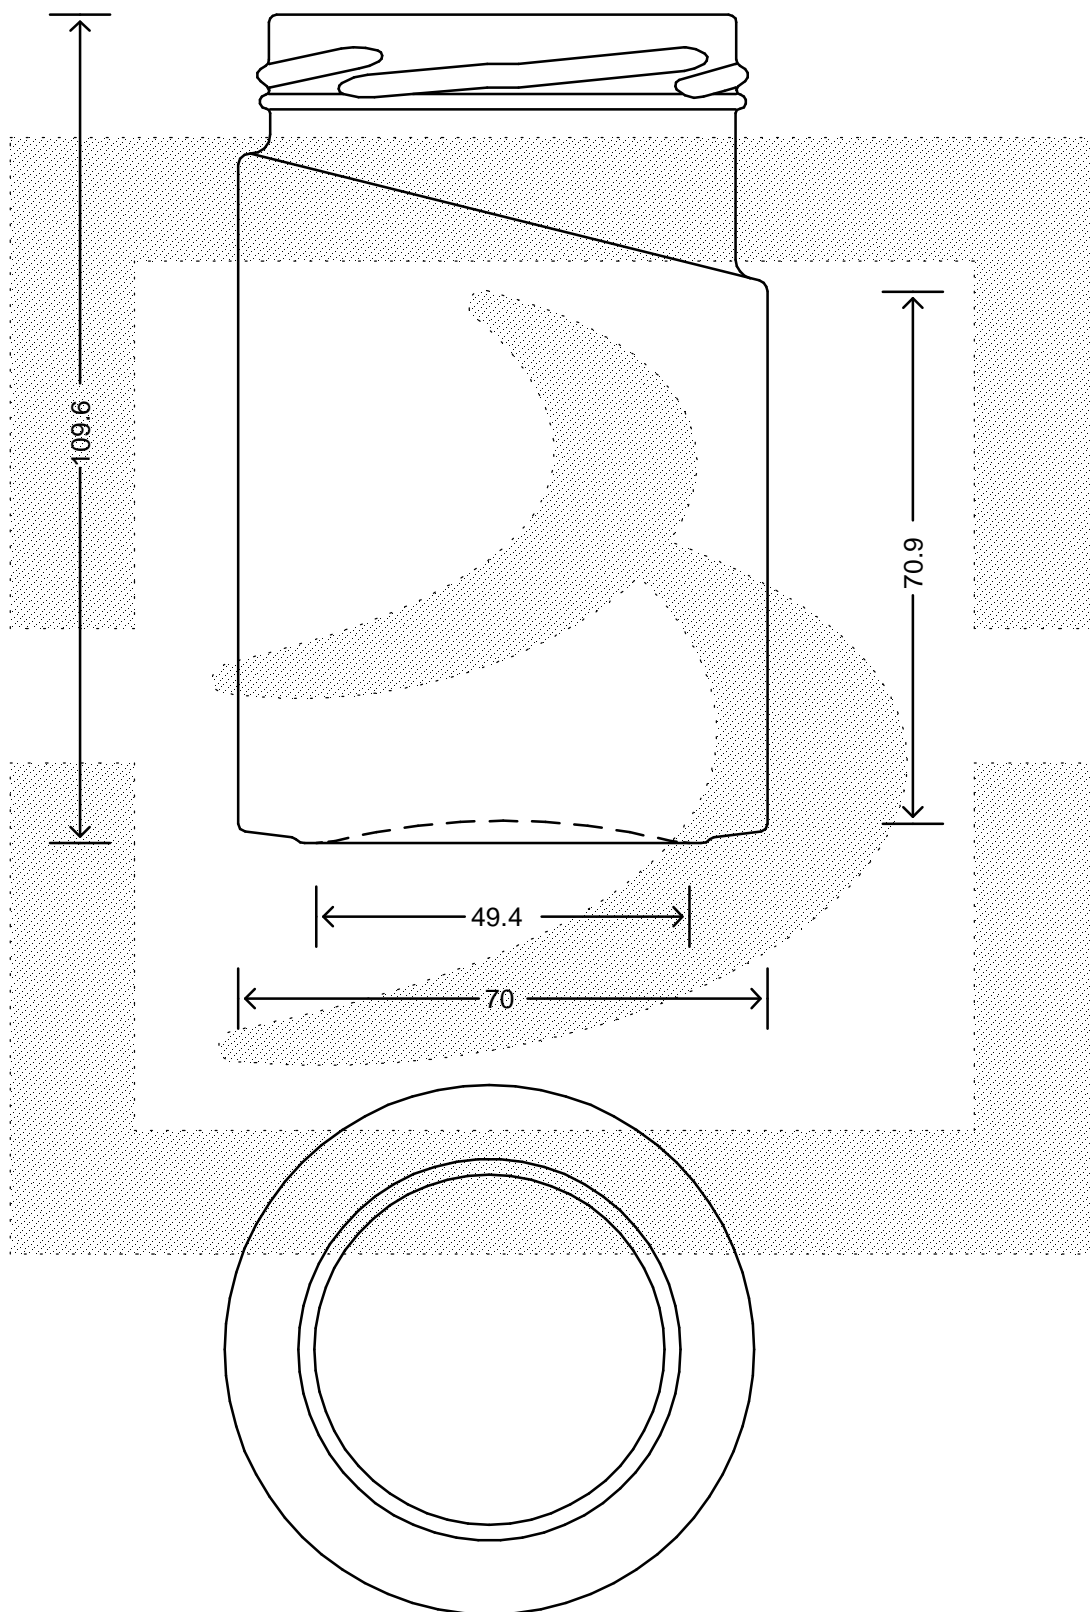

LE QUOTE SONO ESPRESSE IN mm-SOLO QUELLE CON INDICAZIONE DI TOLLERANZA SONO IMPEGNATIVE
 DIMENSIONS ARE EXPRESSED IN mm - ONLY DIMENSIONS WITH TOLERANCES ARE MANDATORY

MOD.DEP.
 PATENTED

Data ultimo aggiornamento: 25/02/2015
 Data della stampa: 25/02/2015

bruni glass
 ITALY-Tel. +39-(02)484361
 USA/CDN-Tel. +1-(514)633-9247

ARTICOLO : VASO KLIMT 314 T 66 # *
 ITEM :
 CAPACITA' R.B. (c.c.): 314,000
 BRIMFULL CAP. (c.c.):
 PESO VETRO (gr.): 200,000
 GLASS WEIGHT (gr.):
 BOCCA : TWIST-OFF
 FINISH :

SCALA : 1:1
 SCALE :
 M.T.B. : -
 M.T.B. :
 COLORE : BIANCO
 COLOUR :

ALTEZZA : 109,600
 HEIGHT :
 DIAMETRO : 70,000
 DIAMETER :
 COD. N. : 15277T1
 COD. N. :