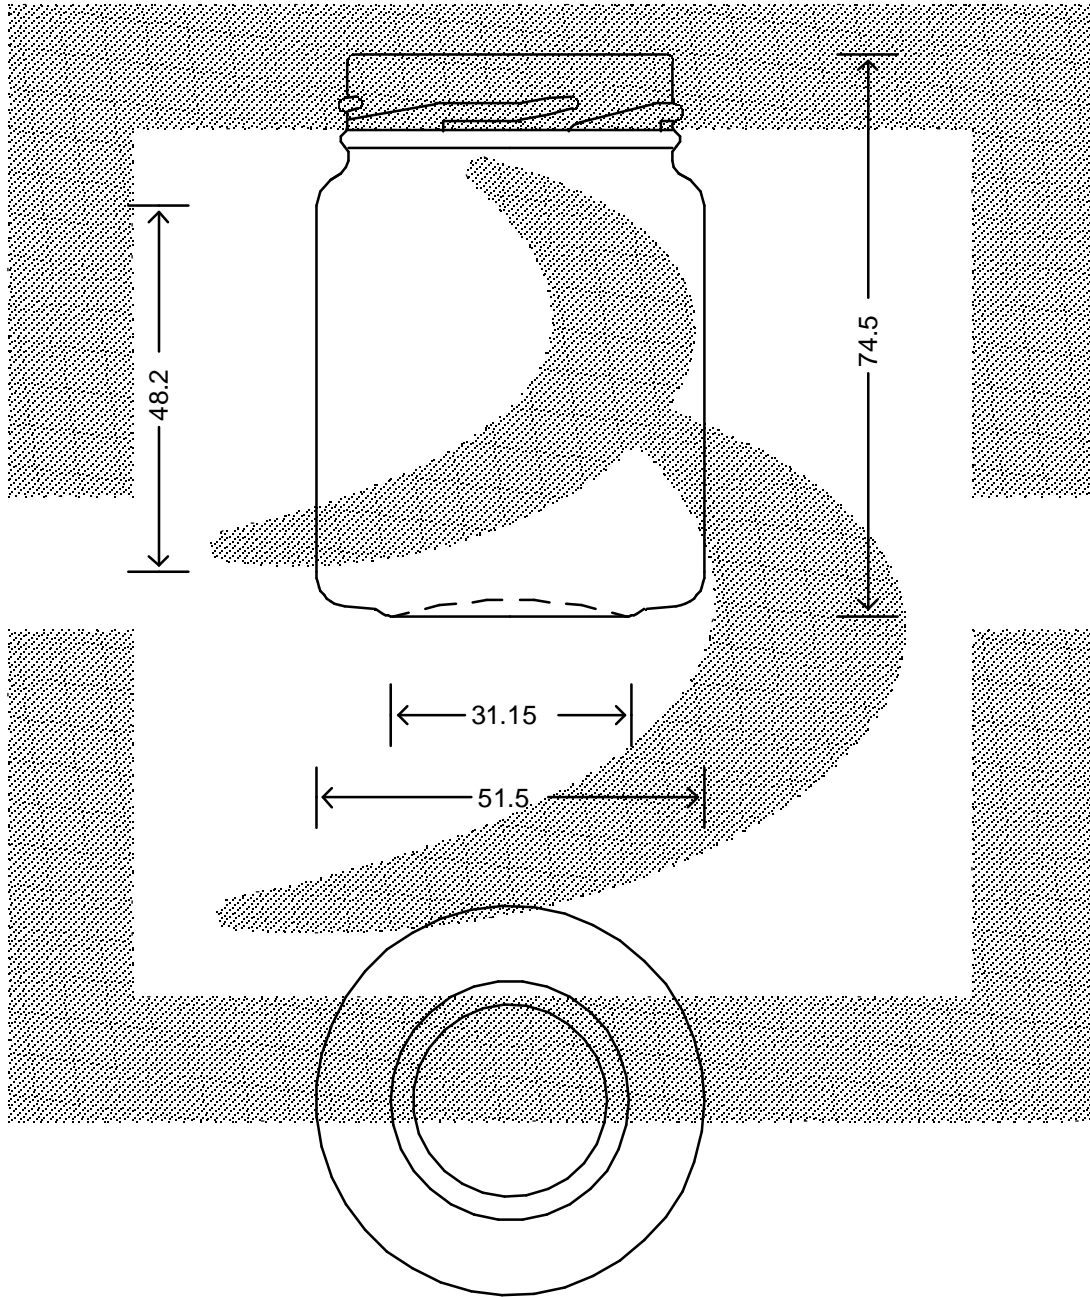

LE QUOTE SONO ESPRESSE IN mm-SOLO QUELLE CON INDICAZIONE DI TOLLERANZA SONO IMPEGNATIVE  
 DIMENSIONS ARE EXPRESSED IN mm - ONLY DIMENSIONS WITH TOLERANCES ARE MANDATORY

**bruni glass**  
 ITALY-Tel.+39-(02)484361  
 USA/CDN-Tel.+1-(514)633-9247

ARTICOLO : VASO COLONNA 106 T 48 R \*  
 ITEM :  
 CAPACITA' R.B. (c.c.): 106  
 BRIMFULL CAP. (c.c.):  
 PESO VETRO (gr.): 92  
 GLASS WEIGHT (gr.):  
 BOCCA : TWIST-OFF  
 FINISH :

SCALA : 1:1  
 SCALE :  
 M.T.B. : -  
 M.T.B. :  
 COLORE : BIANCO  
 COLOUR :

ALTEZZA : 74,5  
 HEIGHT :  
 DIAMETRO : 51,5  
 DIAMETER :  
 COD. N. : 17834T1  
 COD. N. :